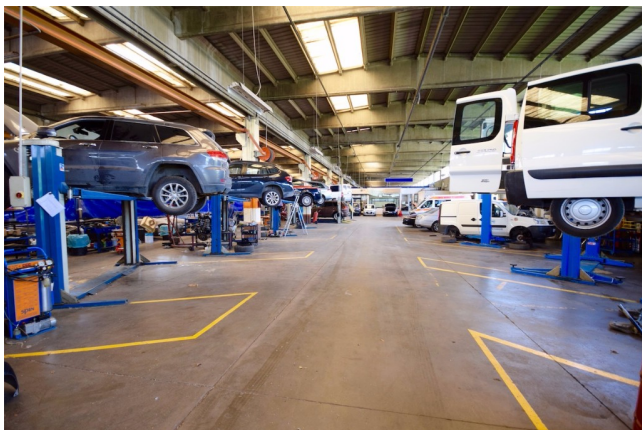

## Location 996

GARAGE  
INDUSTRIALE  
ROMA (RM) EUR

Officina auto di 5000 mq, con gommista, carrozziere, spazi meccanici con ponti elevatori, ampi spazi all'aperto e parcheggi, uffici, magazzini.

Si può consultare la scheda online di questa location all'indirizzo <http://www.inlocation.it/location/996>