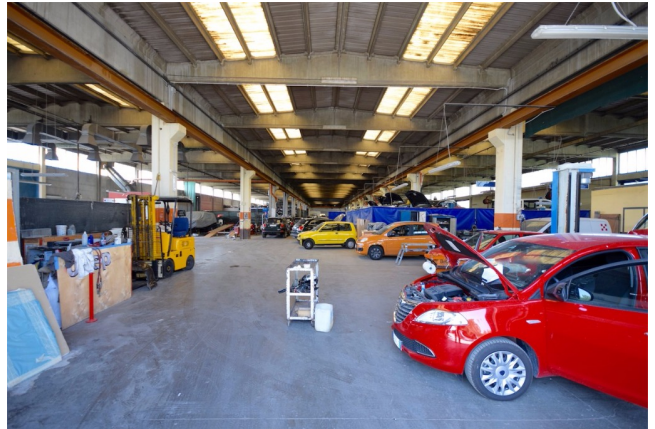

## Location 996

GARAGE  
INDUSTRIALE  
ROMA (RM) EUR

Officina auto di 5000 mq, con gommista, carrozziere, spazi meccanici con ponti elevatori, ampi spazi all'aperto e parcheggi, uffici, magazzini.

Si può consultare la scheda online di questa location all'indirizzo <http://www.inlocation.it/location/996>