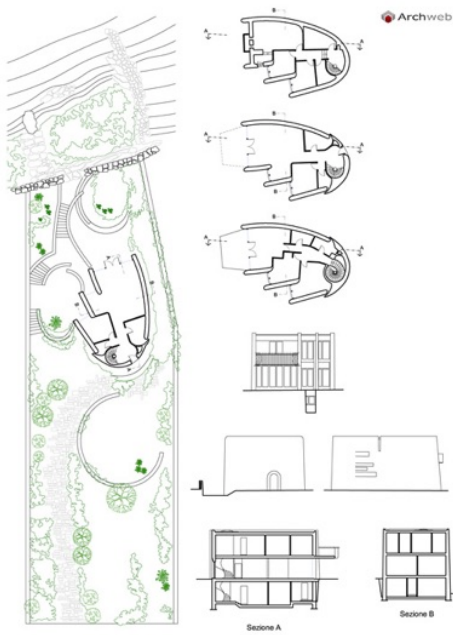

Location 994

VILLA
ANNI 50/70
SANTA MARINELLA (RM)

Villa anni 60/70 sul mare, costruita da famoso architetto.
Struttura unica nel suo genere di forma circolare. Ha una
terrazza sul mare ed accesso privato all'acqua.