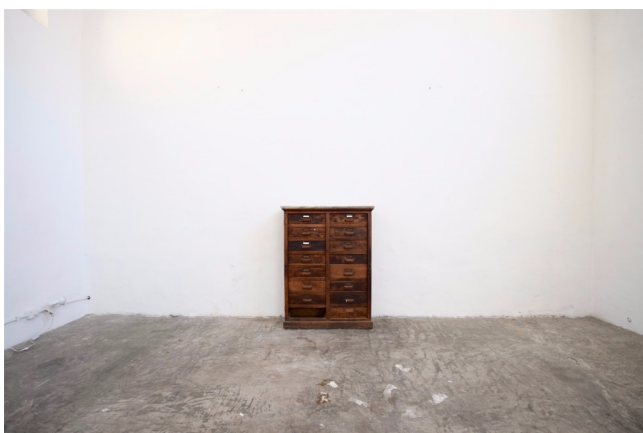

Location 993

LOFT
VUOTO
ROMA (RM) SAN LORENZO - TIBURTINO

CHIEDERE DISPONIBILITA' - Loft d'artista di 160 mq, con soffitti di 6 m. Pavimento in cemento d'epoca. Parcheggio auto e mezzi privato.

Si può consultare la scheda online di questa location all'indirizzo <http://www.inlocation.it/location/993>