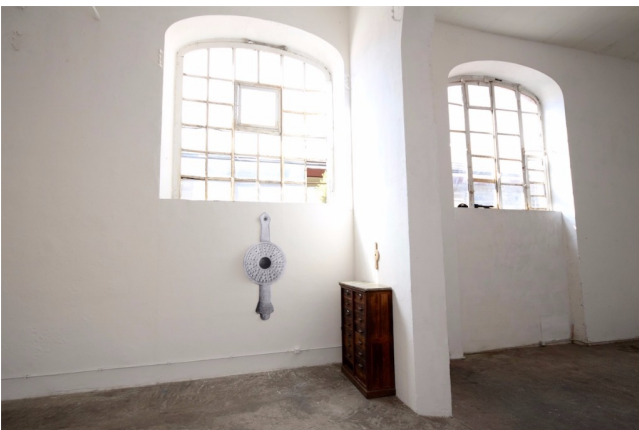

Location 993

LOFT
VUOTO
ROMA (RM) SAN LORENZO - TIBURTINO

CHIEDERE DISPONIBILITA' - Loft d'artista di 160 mq, con soffitti di 6 m. Pavimento in cemento d'epoca. Parcheggio auto e mezzi privato.

Si può consultare la scheda online di questa location all'indirizzo <http://www.inlocation.it/location/993>