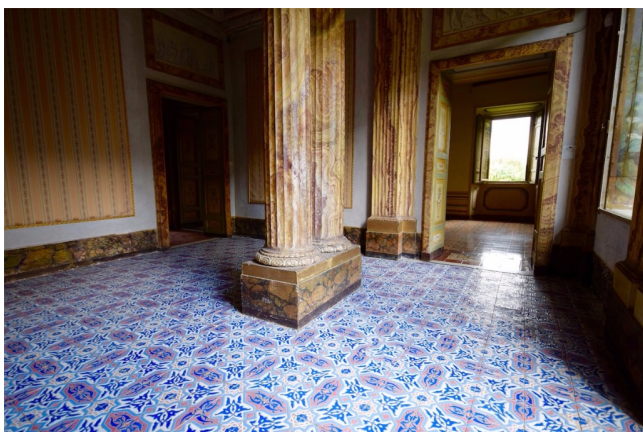

Location 990

VILLA
LUSSUOSA
ROMA (RM) ROMA EST

Antica Villa di 6.000 mq su tre livelli, saloni completamente affrescati, corridoi, stanze con pavimenti di pregio. Ampi spazi vuoti, serra, rimesse, giardini, scale, piscina anni 70. Gallery cod. 2885 con le foto dei giardini.