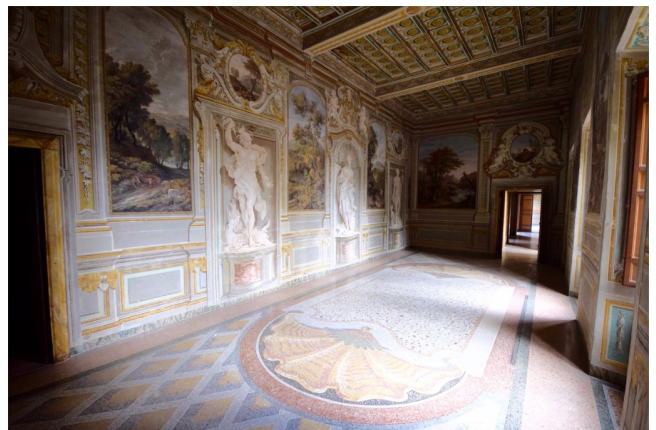

Location 990

VILLA
LUSSUOSA
ROMA (RM) ROMA EST

Antica Villa di 6.000 mq su tre livelli, saloni completamente affrescati, corridoi, stanze con pavimenti di pregio. Ampi spazi vuoti, serra, rimesse, giardini, scale, piscina anni 70. Gallery cod. 2885 con le foto dei giardini.