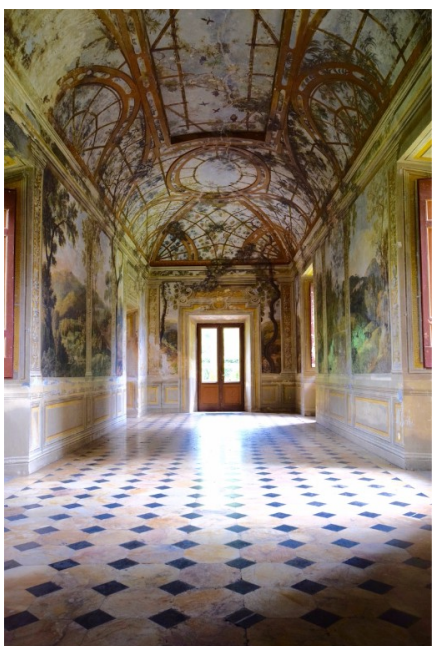

Location 990

VILLA
LUSSUOSA
ROMA (RM) ROMA EST

Antica Villa di 6.000 mq su tre livelli, saloni completamente affrescati, corridoi, stanze con pavimenti di pregio. Ampi spazi vuoti, serra, rimesse, giardini, scale, piscina anni 70. Gallery cod. 2885 con le foto dei giardini.