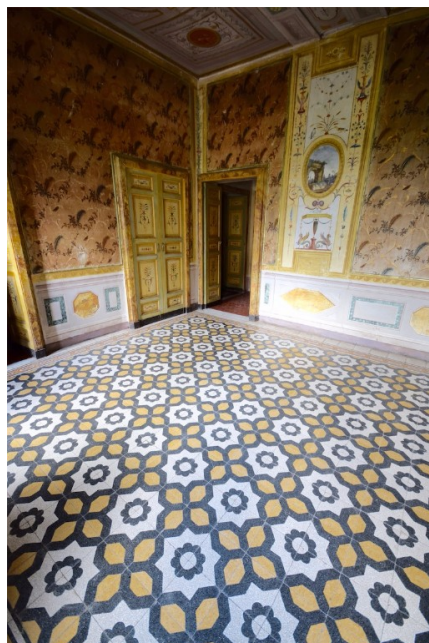

Location 990

VILLA
LUSSUOSA
ROMA (RM) ROMA EST

Antica Villa di 6.000 mq su tre livelli, saloni completamente affrescati, corridoi, stanze con pavimenti di pregio. Ampi spazi vuoti, serra, rimesse, giardini, scale, piscina anni 70. Gallery cod. 2885 con le foto dei giardini.