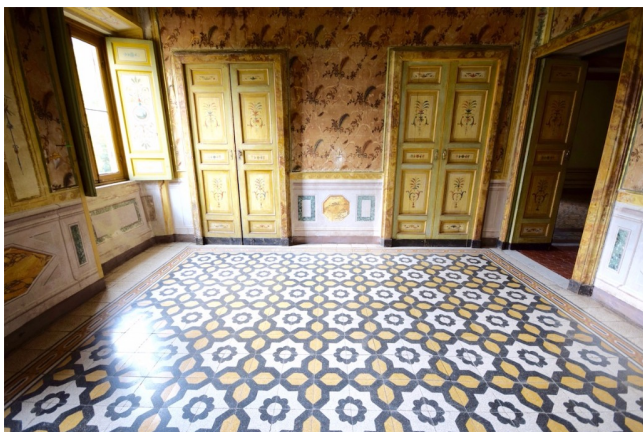

Location 990

VILLA
LUSSUOSA
ROMA (RM) ROMA EST

Antica Villa di 6.000 mq su tre livelli, saloni completamente affrescati, corridoi, stanze con pavimenti di pregio. Ampi spazi vuoti, serra, rimesse, giardini, scale, piscina anni 70. Gallery cod. 2885 con le foto dei giardini.