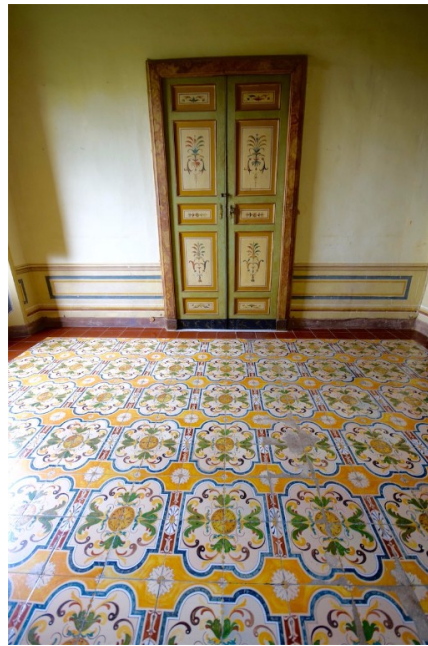

Location 990

VILLA
LUSSUOSA
ROMA (RM) ROMA EST

Antica Villa di 6.000 mq su tre livelli, saloni completamente affrescati, corridoi, stanze con pavimenti di pregio. Ampi spazi vuoti, serra, rimesse, giardini, scale, piscina anni 70. Gallery cod. 2885 con le foto dei giardini.