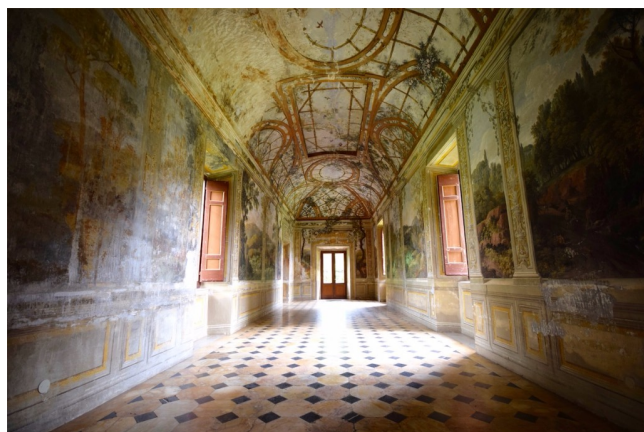

Location 990

VILLA
LUSSUOSA
ROMA (RM) ROMA EST

Antica Villa di 6.000 mq su tre livelli, saloni completamente affrescati, corridoi, stanze con pavimenti di pregio. Ampi spazi vuoti, serra, rimesse, giardini, scale, piscina anni 70. Gallery cod. 2885 con le foto dei giardini.