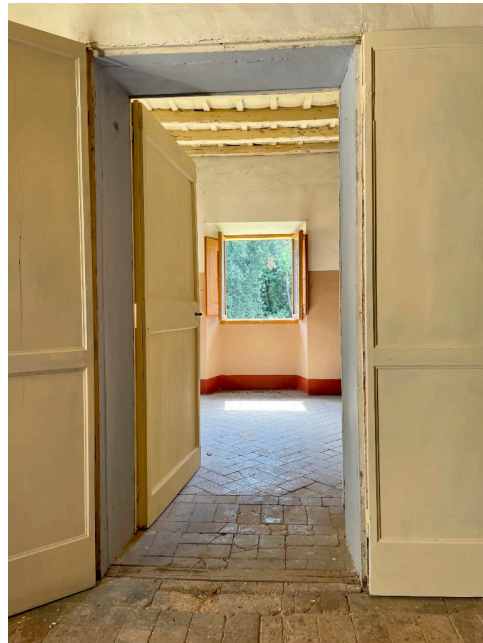

Location 987

APPARTAMENTO
ANTICO
ROMA (RM) ROMA SUD

Appartamento privo di arredi con muri colorati; ingresso sul corridoio su cui si affacciano i sei ambienti dai muri colorati e gli infissi dell'epoca.