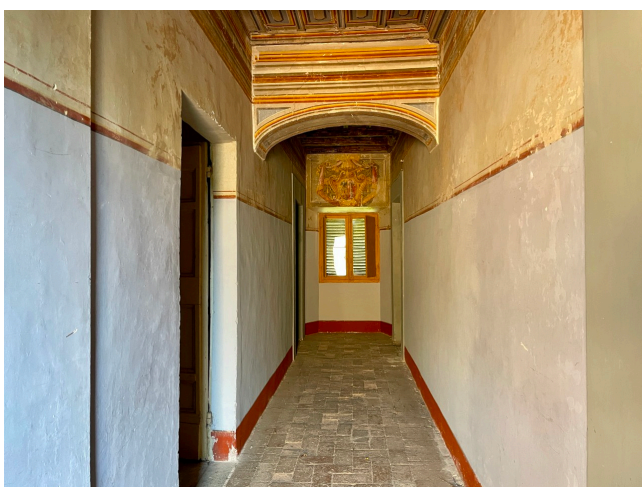

Location 987

APPARTAMENTO
ANTICO
ROMA (RM) ROMA SUD

Appartamento privo di arredi con muri colorati; ingresso sul corridoio su cui si affacciano i sei ambienti dai muri colorati e gli infissi dell'epoca.