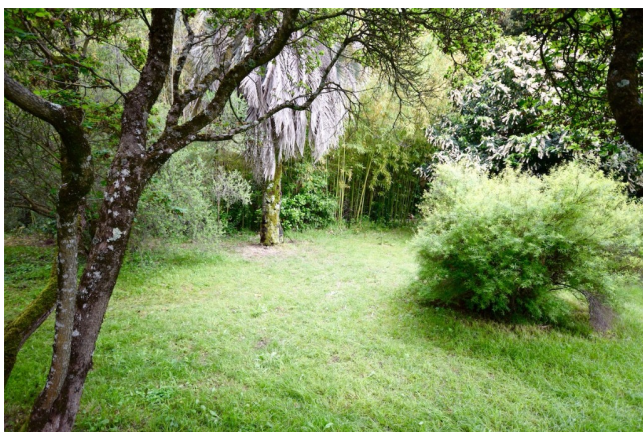

## Location 986

SERRA  
ANTICA  
ROMA (RM) ROMA EST

Affascinante serra a vetrate, open space. Vetrate sul giardino e piscina anni 70 (vuota). Parcheggio mezzi tecnici

Si può consultare la scheda online di questa location all'indirizzo <http://www.inlocation.it/location/986>