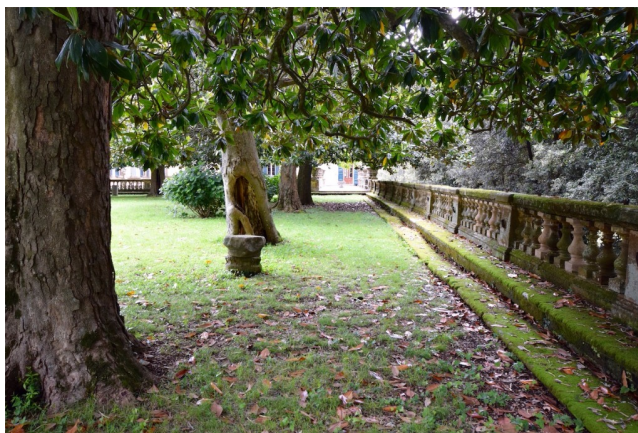

## Location 986

SERRA  
ANTICA  
ROMA (RM) ROMA EST

Affascinante serra a vetrate, open space. Vetrate sul giardino e piscina anni 70 (vuota). Parcheggio mezzi tecnici

Si può consultare la scheda online di questa location all'indirizzo <http://www.inlocation.it/location/986>