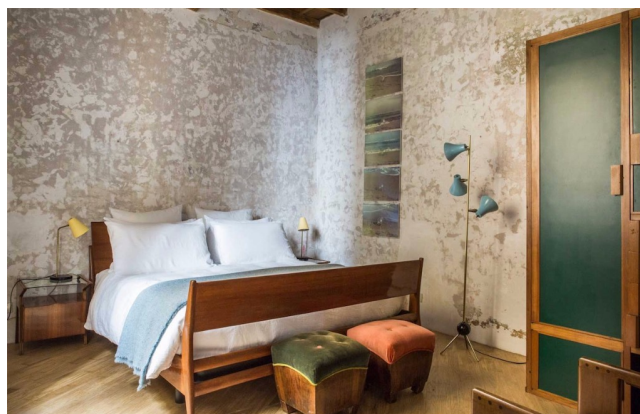

## Location 985

HOTEL  
BOHEMIEN  
ROMA (RM) NAVONA / CAMPO DE' FIORI / PANTHEON

Boutique hotel in centro a Roma

Si può consultare la scheda online di questa location all'indirizzo <http://www.inlocation.it/location/985>