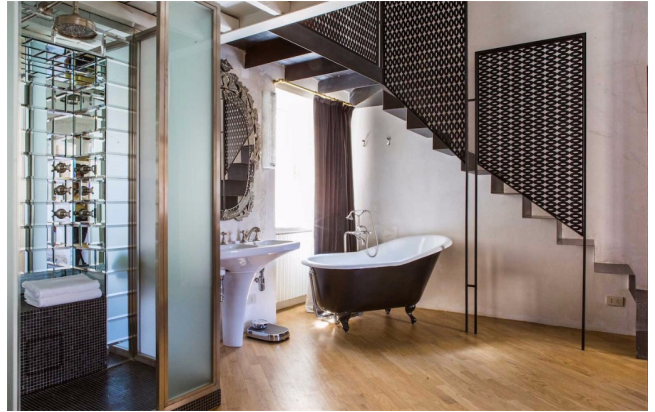

## Location 985

HOTEL  
BOHEMIEN  
ROMA (RM) NAVONA / CAMPO DE' FIORI / PANTHEON

Boutique hotel in centro a Roma

Si può consultare la scheda online di questa location all'indirizzo <http://www.inlocation.it/location/985>