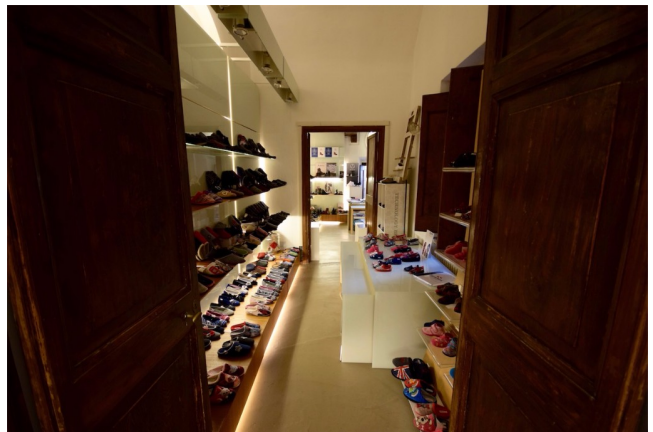

Location 984

SHOWROOM
ANTICO
ROMA (RM) NAVONA / CAMPO DE' FIORI / PANTHEON

Grande showroom in centro a Roma, in palazzo del 1400.
antico cortile interno con statue.

Si può consultare la scheda online di questa location all'indirizzo <http://www.inlocation.it/location/984>