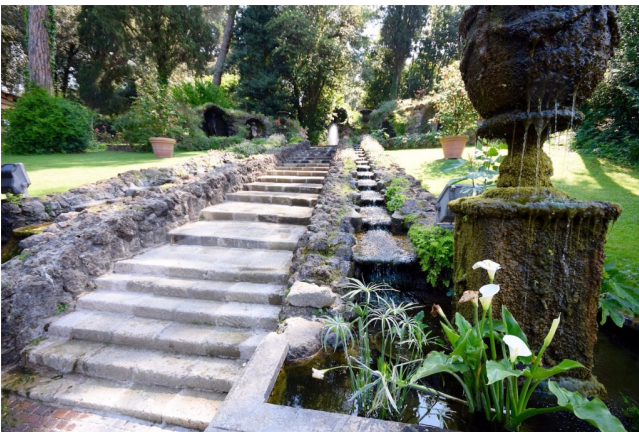

Location 980

CASTELLO
LUSSUOSO
ROMA (RM) ROMA NORD

Bellissimo castello con ampie aree, giardini d'inverno, serre, limonaia, saloni, giardini, cortili coperti

Si può consultare la scheda online di questa location all'indirizzo <http://www.inlocation.it/location/980>