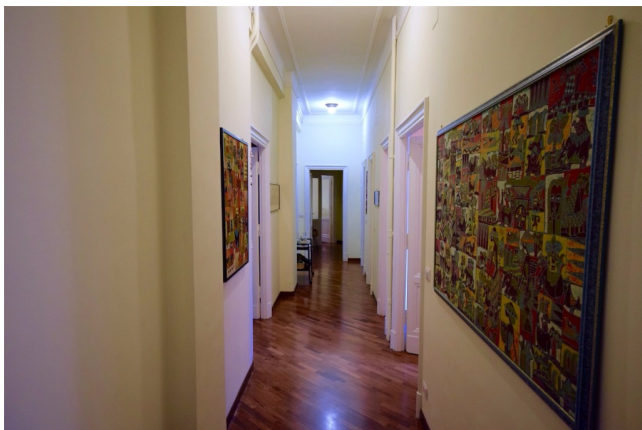

Location 976

APPARTAMENTO
CONTEMPORANEO
ROMA (RM) PRATI - VATICANO

Appartamento contemporaneo al secondo piano in un bellissimo palazzo di Prati, doppio affaccio, bel corridoio con tre stanze da letto. cortile interno. Nello stesso condominio abbiamo anche un'altra location la numero 593.