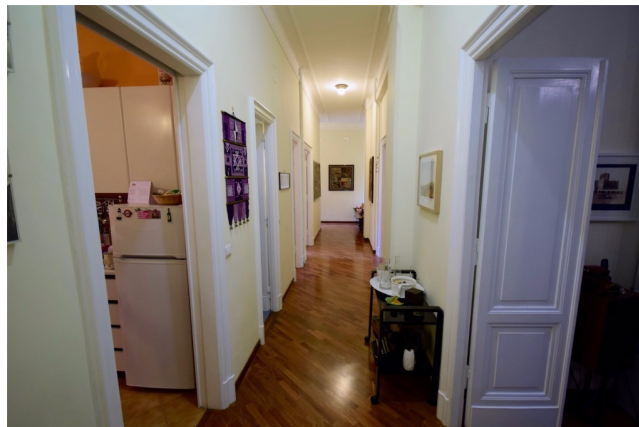

Location 976

APPARTAMENTO
CONTEMPORANEO
ROMA (RM) PRATI - VATICANO

Appartamento contemporaneo al secondo piano in un bellissimo palazzo di Prati, doppio affaccio, bel corridoio con tre stanze da letto. cortile interno. Nello stesso condominio abbiamo anche un'altra location la numero 593.