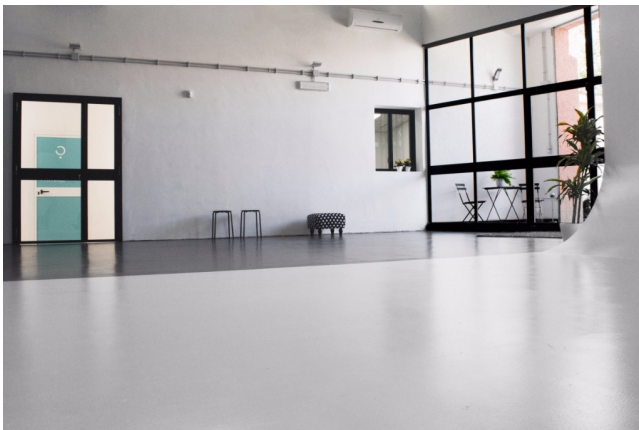

## Location 974

STUDIO FOTOGRAFICO  
MODERNO  
ROMA (RM)

Studio fotografico con limbo bianco 6x4,7m e h 4m; zona accoglienza e relax dedicata alle produzioni, camerino, sala trucco, servizi. Ambiente climatizzato, connessione internet wi-fi e via cavo.

Posti auto riservati e zona carico e scarico merci. Sala posa 160 mq (h. 5/7m)

Si può consultare la scheda online di questa location all'indirizzo <http://www.inlocation.it/location/974>