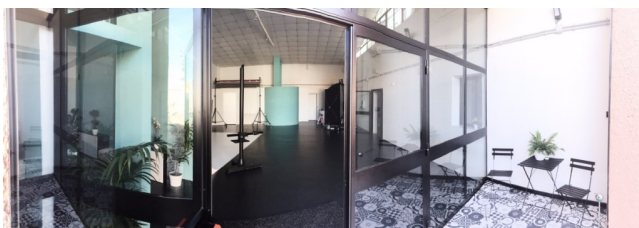

## Location 974

STUDIO FOTOGRAFICO  
MODERNO  
ROMA (RM)

Studio fotografico con limbo bianco 6x4,7m e h 4m; zona accoglienza e relax dedicata alle produzioni, camerino, sala trucco, servizi. Ambiente climatizzato, connessione internet wi-fi e via cavo.

Posti auto riservati e zona carico e scarico merci. Sala posa 160 mq (h. 5/7m)

Si può consultare la scheda online di questa location all'indirizzo <http://www.inlocation.it/location/974>