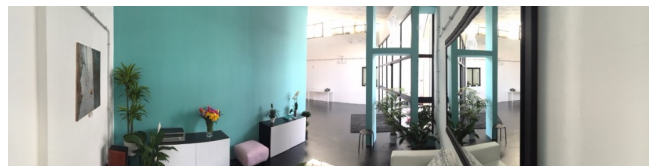

## Location 974

STUDIO FOTOGRAFICO  
MODERNO  
ROMA (RM)

Studio fotografico con limbo bianco 6x4,7m e h 4m; zona accoglienza e relax dedicata alle produzioni, camerino, sala trucco, servizi. Ambiente climatizzato, connessione internet wi-fi e via cavo.

Posti auto riservati e zona carico e scarico merci. Sala posa 160 mq (h. 5/7m)

Si può consultare la scheda online di questa location all'indirizzo <http://www.inlocation.it/location/974>