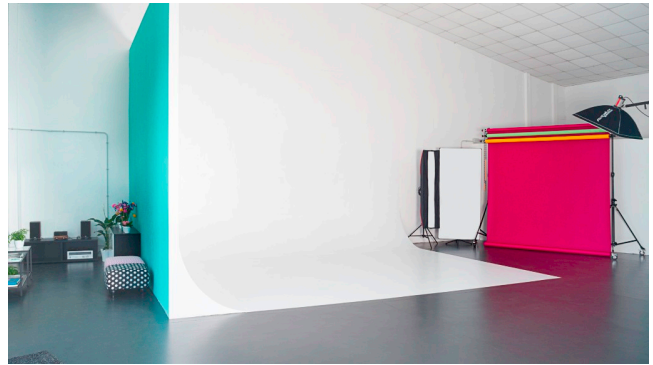

## Location 974

STUDIO FOTOGRAFICO  
MODERNO  
ROMA (RM)

Studio fotografico con limbo bianco 6x4,7m e h 4m; zona accoglienza e relax dedicata alle produzioni, camerino, sala trucco, servizi. Ambiente climatizzato, connessione internet wi-fi e via cavo.

Posti auto riservati e zona carico e scarico merci. Sala posa 160 mq (h. 5/7m)

Si può consultare la scheda online di questa location all'indirizzo <http://www.inlocation.it/location/974>