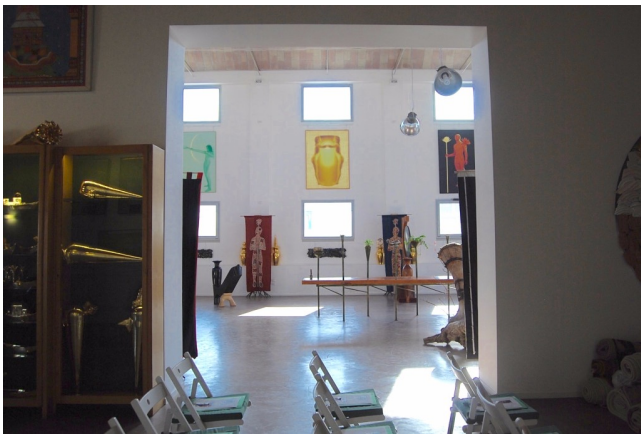

Location 967

GALLERIA
MODERNA
BARI (BA)

Bellissima Galleria, loft post industriale a Bari

Si può consultare la scheda online di questa location all'indirizzo <http://www.inlocation.it/location/967>