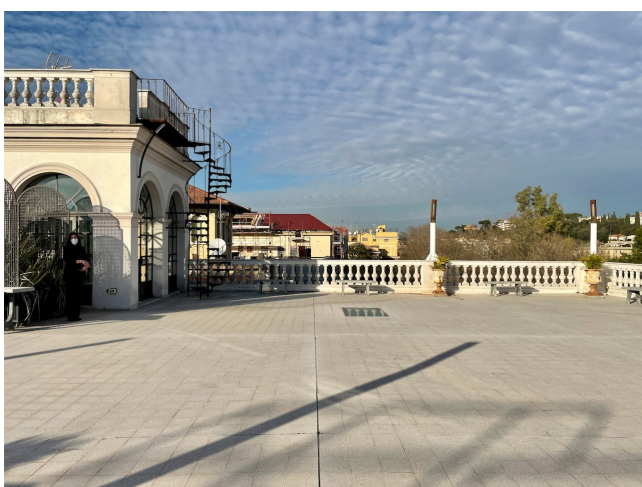

## Location 955

TERRAZZA

ROMA (RM) PRATI - VATICANO

Bella Terrazza con ascensore al piano ideale per shooting.

Si può consultare la scheda online di questa location all'indirizzo <http://www.inlocation.it/location/955>