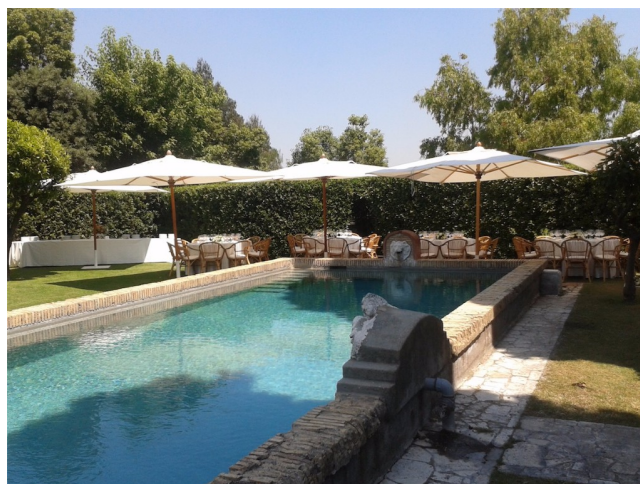

Location 950

CASTELLO

ROMA

Bellissima Torre con piscina ed aree verdi per eventi. Fa parte della tenuta anche una villa con aree comuni e stanze da letto.

Si può consultare la scheda online di questa location all'indirizzo <http://www.inlocation.it/location/950>