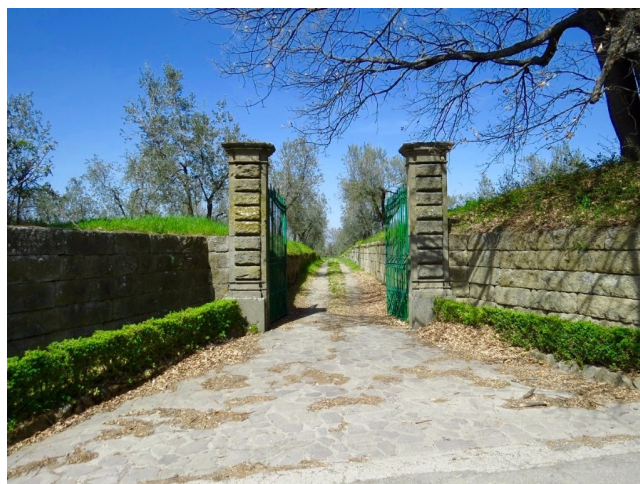

Location 944

VILLA
ANNI 50/70
VITERBO

Nei pressi di Viterbo: Terreno 10 ettari, filari di ulivi, tre corpi immobiliari, un casale di 700mq su 3 livelli ristrutturato con saloni e stanze, un deposito mezzi agricoli con appartamento 100mq al piano superiore, un casale giù di tono per i fattori, un forno antico, una cantina etrusca per il vino, un pollaio, un porcilaio, un granaio, una quercia secolare e orto.