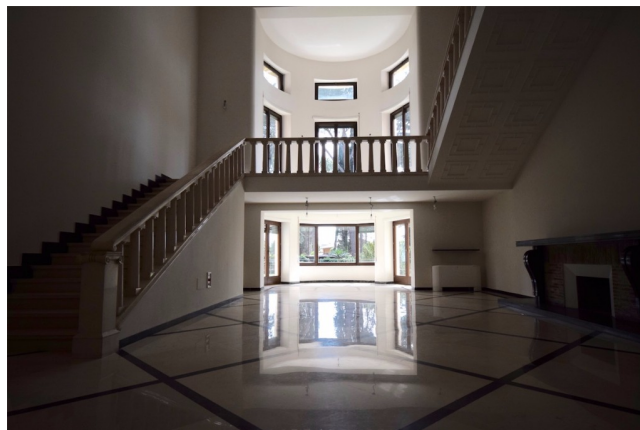

Location 943

VILLA
LUSSUOSA
ROMA (RM) CIRCO MASSIMO

Splendida Villa di 1.000 mq, divisa su tre livelli. Salone in marmo con scala e vetrata. Ampi locali in parquette con boiserie. Ideale per uso ufficio. Completamente vuota ed appena ristrutturata. Giardino scenico.