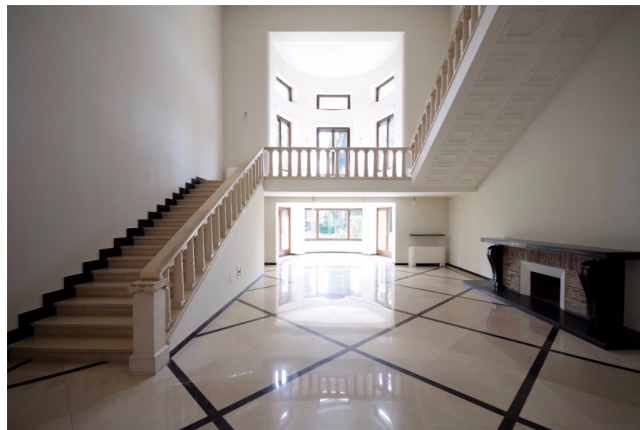

Location 943

VILLA
LUSSUOSA
ROMA (RM) CIRCO MASSIMO

Splendida Villa di 1.000 mq, divisa su tre livelli. Salone in marmo con scala e vetrata. Ampi locali in parquette con boiserie. Ideale per uso ufficio. Completamente vuota ed appena ristrutturata. Giardino scenico.