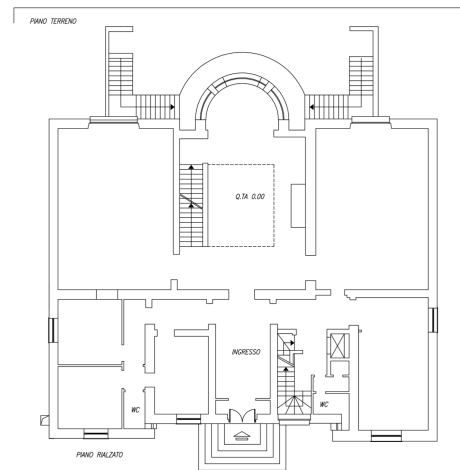

Location 943

VILLA
LUSSUOSA
ROMA (RM) CIRCO MASSIMO

Splendida Villa di 1.000 mq, divisa su tre livelli. Salone in marmo con scala e vetrata. Ampi locali in parquette con boiserie. Ideale per uso ufficio. Completamente vuota ed appena ristrutturata. Giardino scenico.