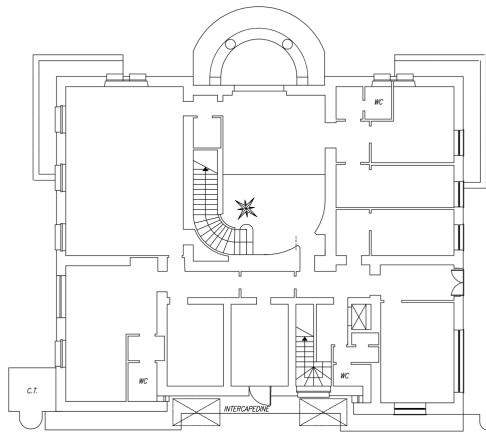

Location 943

VILLA
LUSSUOSA
ROMA (RM) CIRCO MASSIMO

Splendida Villa di 1.000 mq, divisa su tre livelli. Salone in marmo con scala e vetrata. Ampi locali in parquette con boiserie. Ideale per uso ufficio. Completamente vuota ed appena ristrutturata. Giardino scenico.