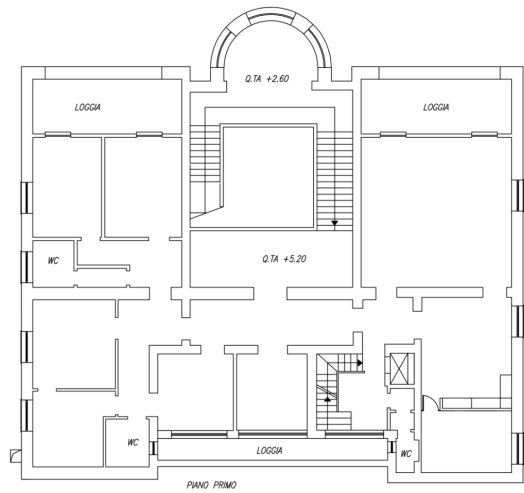

Location 943

VILLA
LUSSUOSA
ROMA (RM) CIRCO MASSIMO

Splendida Villa di 1.000 mq, divisa su tre livelli. Salone in marmo con scala e vetrata. Ampi locali in parquette con boiserie. Ideale per uso ufficio. Completamente vuota ed appena ristrutturata. Giardino scenico.