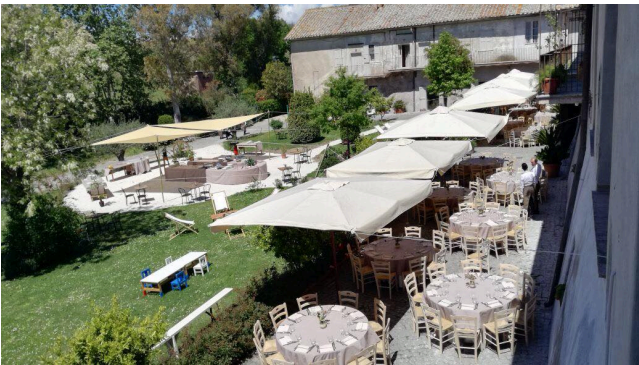

Location 940

CASALE
DISMESSO
FREGENE (RM)

Borgo con varie abitazioni popolari, parti comuni, appartamenti giù di tono. Aree verdi. Chiesa e spazi per eventi

Si può consultare la scheda online di questa location all'indirizzo <http://www.inlocation.it/location/940>