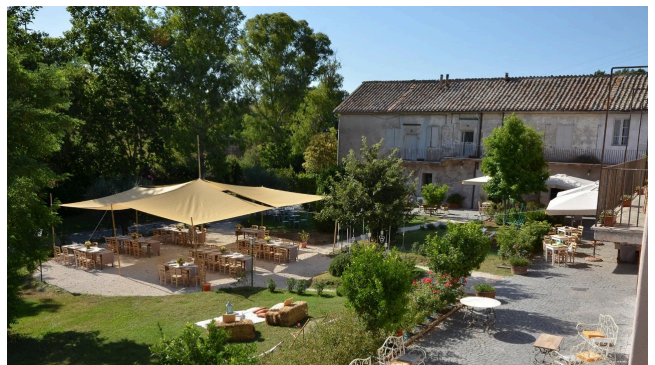

Location 940

CASALE
DISMESSO
FREGENE (RM)

Borgo con varie abitazioni popolari, parti comuni, appartamenti giù di tono. Aree verdi. Chiesa e spazi per eventi

Si può consultare la scheda online di questa location all'indirizzo <http://www.inlocation.it/location/940>