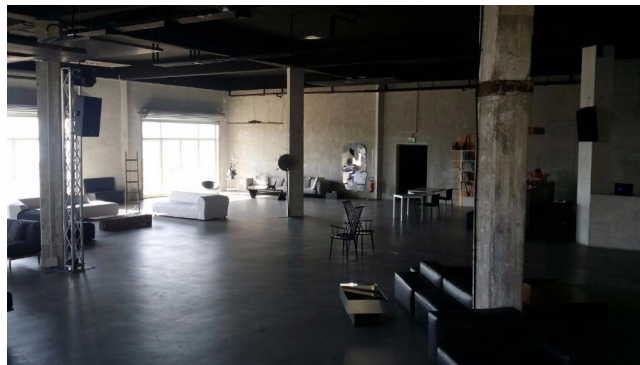

Location 936

LOFT
MODERNO
NAPOLI

Bellissimo Loft industriale su due livelli con arredamento di design. (850mq a livello/ h: 4.5 m). Ideale per eventi o showroom.

Si può consultare la scheda online di questa location all'indirizzo <http://www.inlocation.it/location/936>