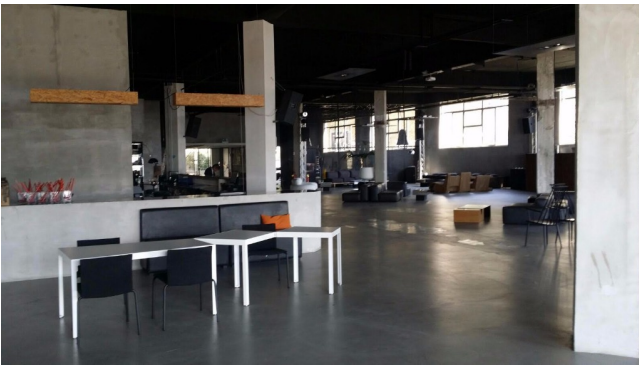

Location 936

LOFT
MODERNO
NAPOLI

Bellissimo Loft industriale su due livelli con arredamento di design. (850mq a livello/ h: 4.5 m). Ideale per eventi o showroom.

Si può consultare la scheda online di questa location all'indirizzo <http://www.inlocation.it/location/936>