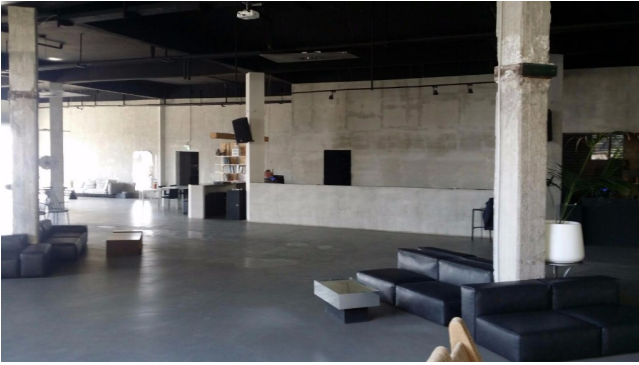

Location 936

LOFT
MODERNO
NAPOLI

Bellissimo Loft industriale su due livelli con arredamento di design. (850mq a livello/ h: 4.5 m). Ideale per eventi o showroom.

Si può consultare la scheda online di questa location all'indirizzo <http://www.inlocation.it/location/936>