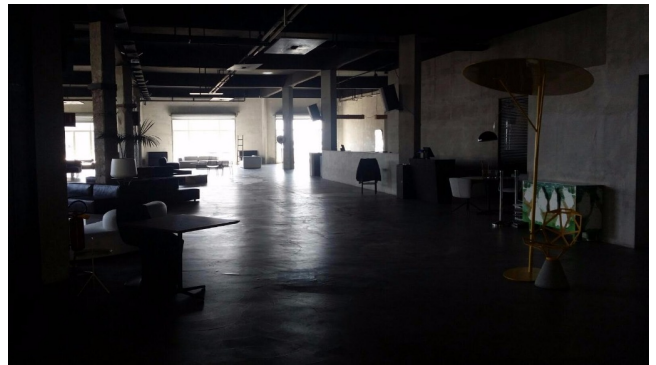

Location 936

LOFT
MODERNO
NAPOLI

Bellissimo Loft industriale su due livelli con arredamento di design. (850mq a livello/ h: 4.5 m). Ideale per eventi o showroom.

Si può consultare la scheda online di questa location all'indirizzo <http://www.inlocation.it/location/936>