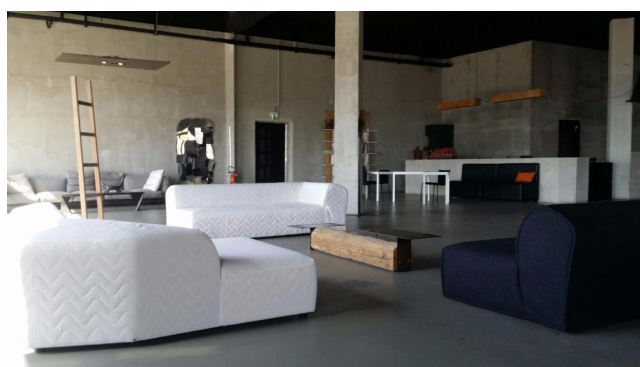

Location 936

LOFT
MODERNO
NAPOLI

Bellissimo Loft industriale su due livelli con arredamento di design. (850mq a livello/ h: 4.5 m). Ideale per eventi o showroom.

Si può consultare la scheda online di questa location all'indirizzo <http://www.inlocation.it/location/936>