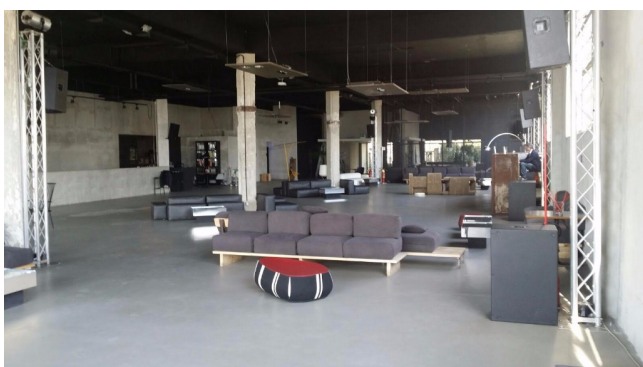

Location 936

LOFT
MODERNO
NAPOLI

Bellissimo Loft industriale su due livelli con arredamento di design. (850mq a livello/ h: 4.5 m). Ideale per eventi o showroom.

Si può consultare la scheda online di questa location all'indirizzo <http://www.inlocation.it/location/936>