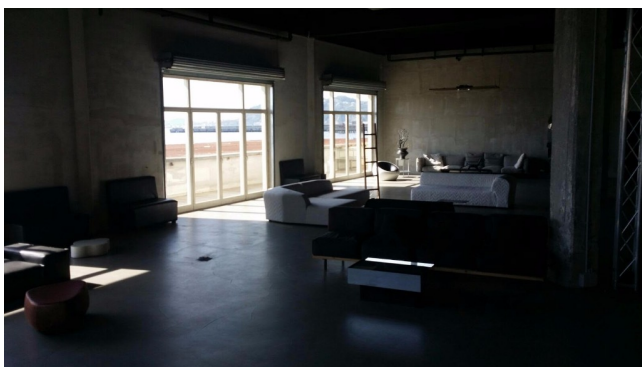

Location 936

LOFT
MODERNO
NAPOLI

Bellissimo Loft industriale su due livelli con arredamento di design. (850mq a livello/ h: 4.5 m). Ideale per eventi o showroom.

Si può consultare la scheda online di questa location all'indirizzo <http://www.inlocation.it/location/936>