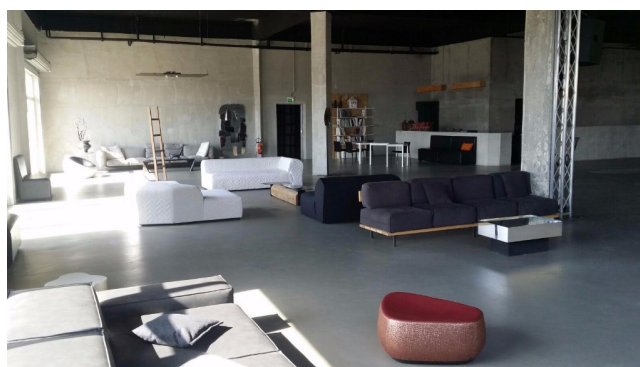

Location 936

LOFT
MODERNO
NAPOLI

Bellissimo Loft industriale su due livelli con arredamento di design. (850mq a livello/ h: 4.5 m). Ideale per eventi o showroom.

Si può consultare la scheda online di questa location all'indirizzo <http://www.inlocation.it/location/936>