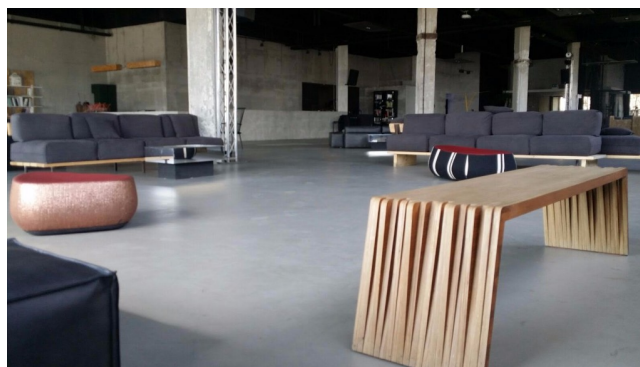

Location 936

LOFT
MODERNO
NAPOLI

Bellissimo Loft industriale su due livelli con arredamento di design. (850mq a livello/ h: 4.5 m). Ideale per eventi o showroom.

Si può consultare la scheda online di questa location all'indirizzo <http://www.inlocation.it/location/936>