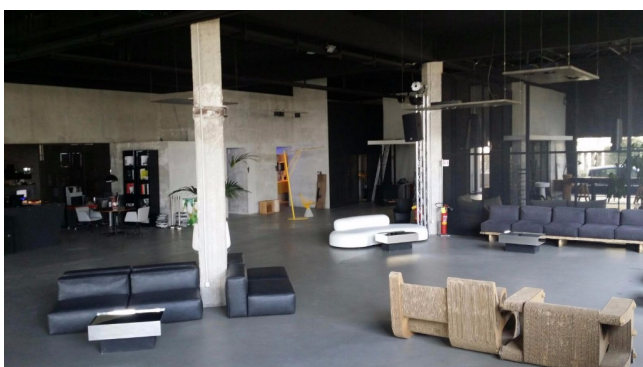

Location 936

LOFT
MODERNO
NAPOLI

Bellissimo Loft industriale su due livelli con arredamento di design. (850mq a livello/ h: 4.5 m). Ideale per eventi o showroom.

Si può consultare la scheda online di questa location all'indirizzo <http://www.inlocation.it/location/936>