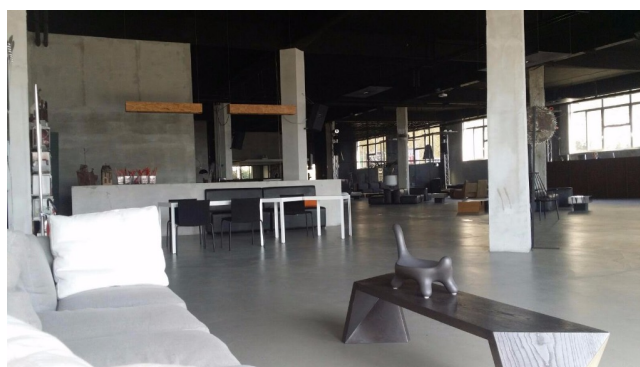

Location 936

LOFT
MODERNO
NAPOLI

Bellissimo Loft industriale su due livelli con arredamento di design. (850mq a livello/ h: 4.5 m). Ideale per eventi o showroom.

Si può consultare la scheda online di questa location all'indirizzo <http://www.inlocation.it/location/936>