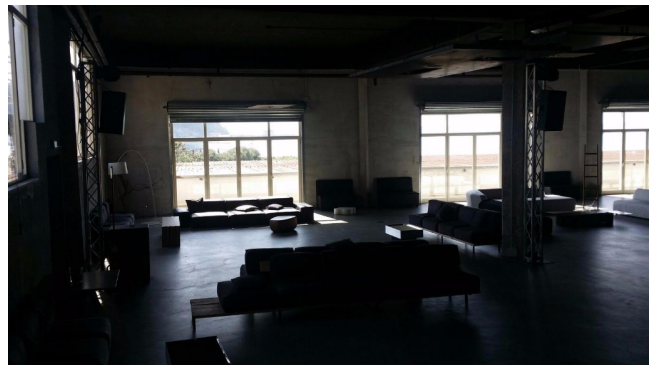

Location 936

LOFT
MODERNO
NAPOLI

Bellissimo Loft industriale su due livelli con arredamento di design. (850mq a livello/ h: 4.5 m). Ideale per eventi o showroom.

Si può consultare la scheda online di questa location all'indirizzo <http://www.inlocation.it/location/936>