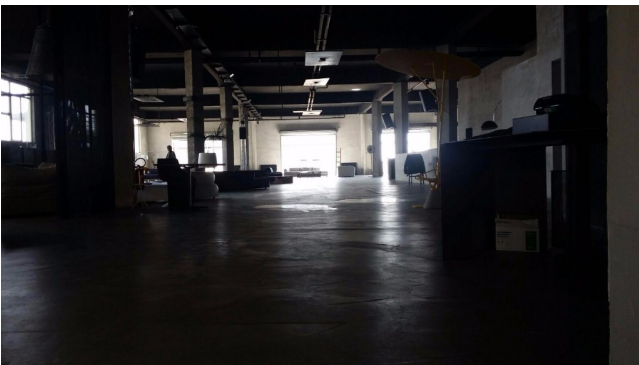

Location 936

LOFT
MODERNO
NAPOLI

Bellissimo Loft industriale su due livelli con arredamento di design. (850mq a livello/ h: 4.5 m). Ideale per eventi o showroom.

Si può consultare la scheda online di questa location all'indirizzo <http://www.inlocation.it/location/936>