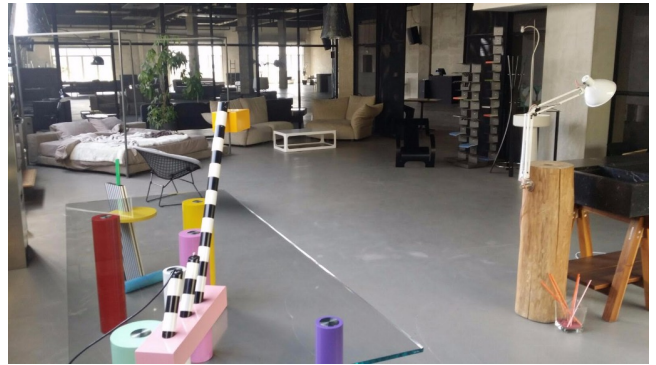

Location 936

LOFT
MODERNO
NAPOLI

Bellissimo Loft industriale su due livelli con arredamento di design. (850mq a livello/ h: 4.5 m). Ideale per eventi o showroom.

Si può consultare la scheda online di questa location all'indirizzo <http://www.inlocation.it/location/936>