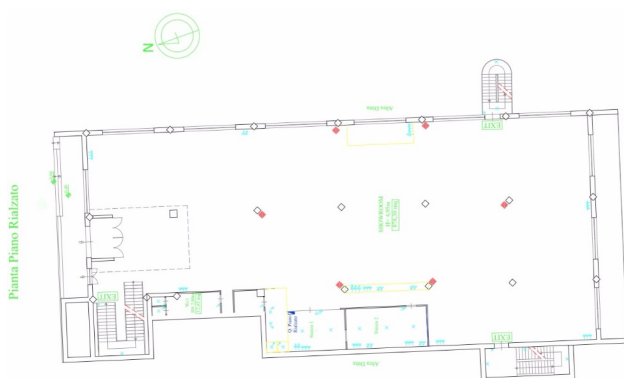

Location 936

LOFT
MODERNO
NAPOLI

Bellissimo Loft industriale su due livelli con arredamento di design. (850mq a livello/ h: 4.5 m). Ideale per eventi o showroom.

Si può consultare la scheda online di questa location all'indirizzo <http://www.inlocation.it/location/936>