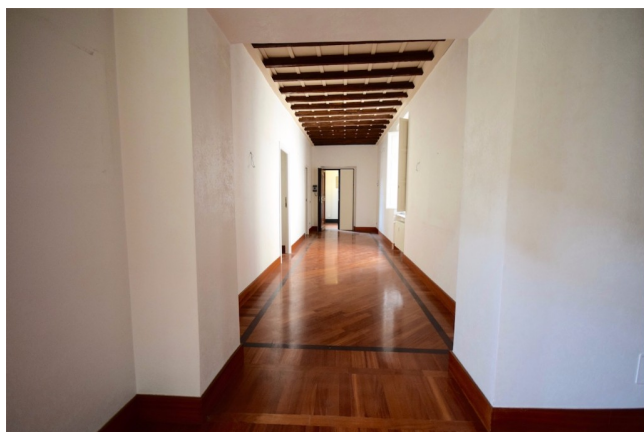

## Location 935

APPARTAMENTO  
VUOTO  
ROMA (RM) TRIDENTE

Due appartamenti da 300mq lussuosi, vuoti, ultimo piano con terrazzo affaccio piazza Barberini.

Si può consultare la scheda online di questa location all'indirizzo <http://www.inlocation.it/location/935>