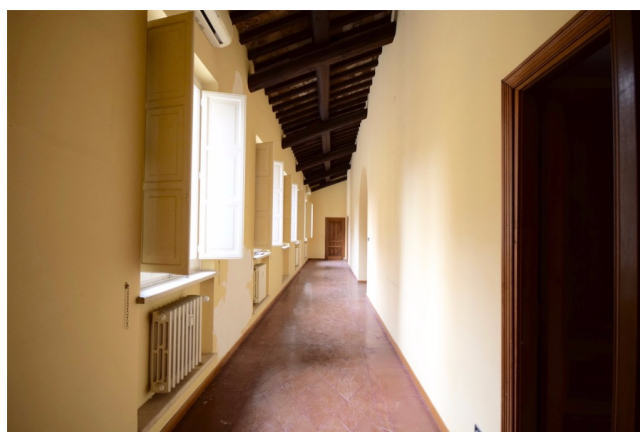

## Location 935

APPARTAMENTO  
VUOTO  
ROMA (RM) TRIDENTE

Due appartamenti da 300mq lussuosi, vuoti, ultimo piano con terrazzo affaccio piazza Barberini.

Si può consultare la scheda online di questa location all'indirizzo <http://www.inlocation.it/location/935>