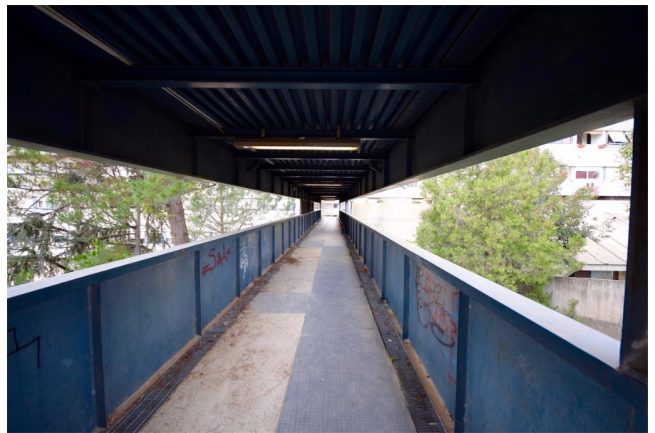

## Location 919

SPAZIO URBANO

CORVIALE - ROMA (RM)

In accordo con resp condominiali forniamo supporto per riprese cinematografiche e shooting fotografici. Vari appartamenti di appoggio (Loc. 915 - 916 - 917)