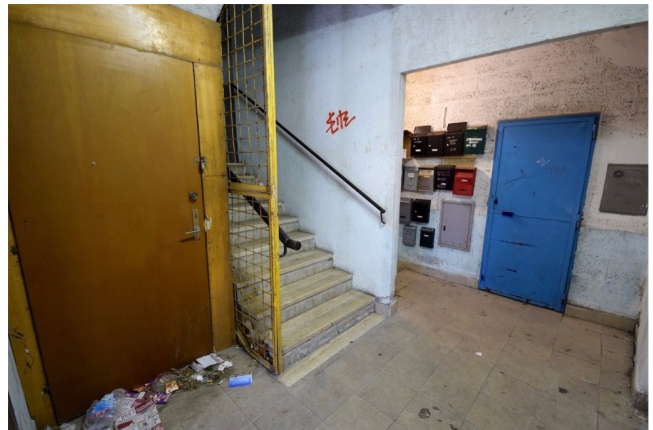

## Location 919

SPAZIO URBANO

CORVIALE - ROMA (RM)

In accordo con resp condominiali forniamo supporto per riprese cinematografiche e shooting fotografici. Vari appartamenti di appoggio (Loc. 915 - 916 - 917)