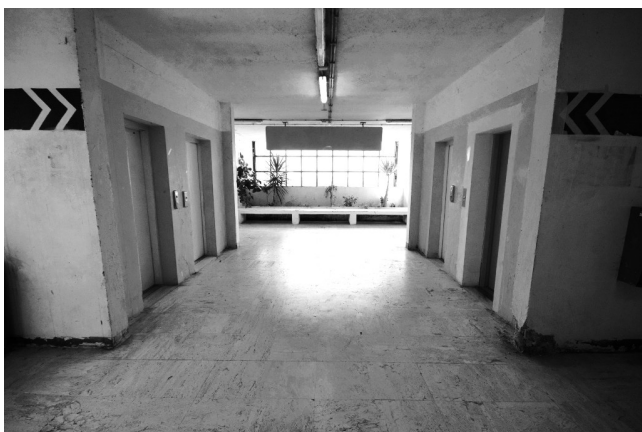

Location 918

SPAZIO URBANO

CORVIALE - ROMA (RM)

Spazi ed aree comuni

Si può consultare la scheda online di questa location all'indirizzo <http://www.inlocation.it/location/918>