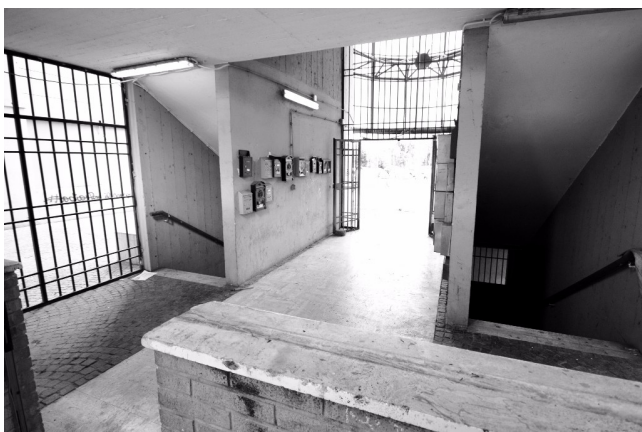

Location 918

SPAZIO URBANO

CORVIALE - ROMA (RM)

Spazi ed aree comuni

Si può consultare la scheda online di questa location all'indirizzo <http://www.inlocation.it/location/918>