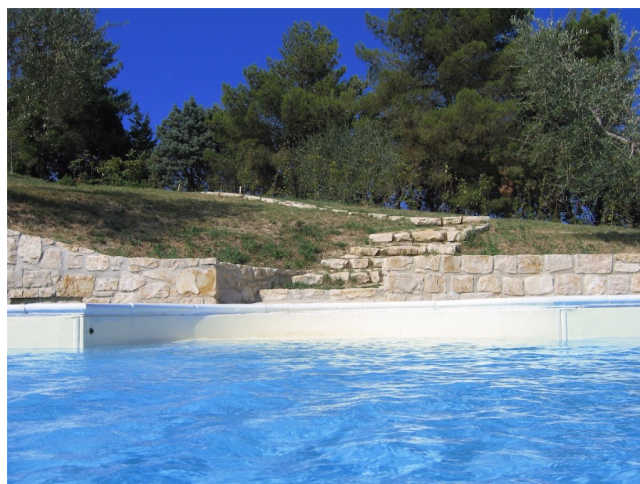

Location 906

CASALE

TODI (PG)

Casale con piscina, bella vista su vallata e Todi

Si può consultare la scheda online di questa location all'indirizzo <http://www.inlocation.it/location/906>