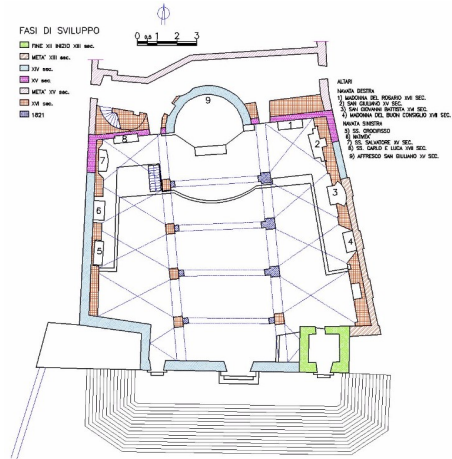

## Location 903

CHIESA  
CLASSICA  
VITERBO (VT)

Chiesa consacrata (non dipendente da Vicariato)

Si può consultare la scheda online di questa location all'indirizzo <http://www.inlocation.it/location/903>