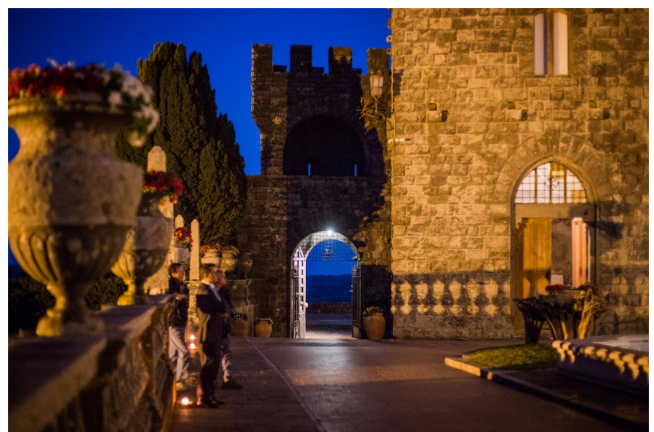

Location 898

CASTELLO
ANTICO
(VT)

Bellissimo Castello nell'alto Lazio, torri e merli, saloni affrescati e gallerie, antiche cucine, suite con bagno, scala in marmo ed ampi giardini. (Distanza da Roma centro h 1: 30 minuti) - 3 camere matrimoniali con bagno- 1 appartamento idoneo max. 8 persone- 1 appartamento idoneo max. 8 personale servizio- 2 prestigiose gallerie storiche- Sala del '500- Sala Luzzi- Sala con 2 tavolo biliardo dell'800- Cucina storica dell'800- Cucina professionale- Antico forno e griglia a legna- 2 sale da pranzo - Grande soggiorno con camino- Stanza biblioteca- Cantina- Cortile e giardini all'interno delle mura del castello- Totale privacy- Servizio wifi- Parcheggio privato