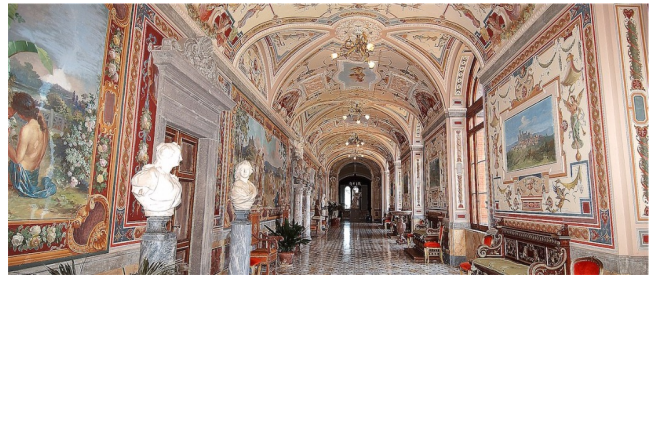

Location 898

CASTELLO
ANTICO
(VT)

Bellissimo Castello nell'alto Lazio, torri e merli, saloni affrescati e gallerie, antiche cucine, suite con bagno, scala in marmo ed ampi giardini. (Distanza da Roma centro h 1: 30 minuti) - 3 camere matrimoniali con bagno- 1 appartamento idoneo max. 8 persone- 1 appartamento idoneo max. 8 personale servizio- 2 prestigiose gallerie storiche- Sala del '500- Sala Luzzi- Sala con 2 tavolo biliardo dell'800- Cucina storica dell'800- Cucina professionale- Antico forno e griglia a legna- 2 sale da pranzo - Grande soggiorno con camino- Stanza biblioteca- Cantina- Cortile e giardini all'interno delle mura del castello- Totale privacy- Servizio wifi- Parcheggio privato