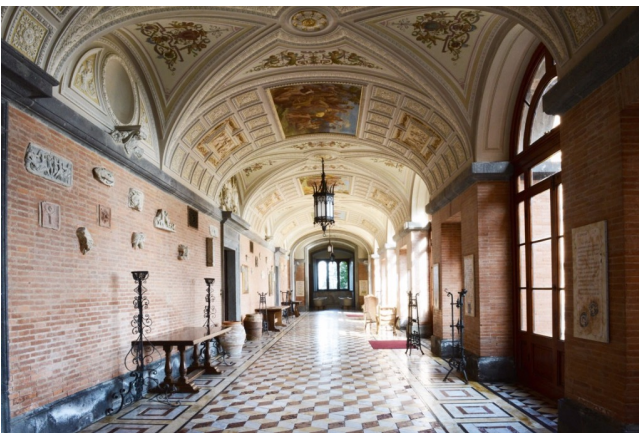

Location 898

CASTELLO
ANTICO
(VT)

Bellissimo Castello nell'alto Lazio, torri e merli, saloni affrescati e gallerie, antiche cucine, suite con bagno, scala in marmo ed ampi giardini. (Distanza da Roma centro h 1: 30 minuti) - 3 camere matrimoniali con bagno- 1 appartamento idoneo max. 8 persone- 1 appartamento idoneo max. 8 personale servizio- 2 prestigiose gallerie storiche- Sala del '500- Sala Luzzi- Sala con 2 tavolo biliardo dell'800- Cucina storica dell'800- Cucina professionale- Antico forno e griglia a legna- 2 sale da pranzo - Grande soggiorno con camino- Stanza biblioteca- Cantina- Cortile e giardini all'interno delle mura del castello- Totale privacy- Servizio wifi- Parcheggio privato