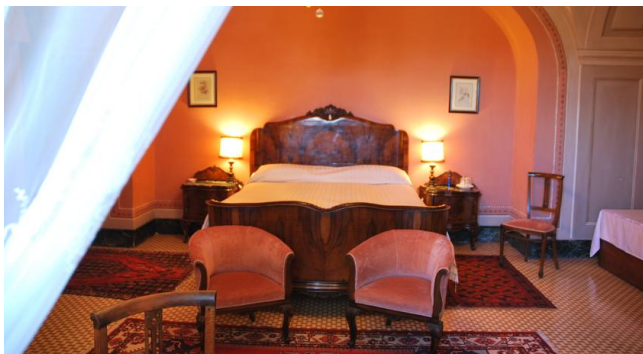

Location 895

VILLA
BOHEMIEN
VITERBO (VT)

Villa di 600 con una sapiente ristrutturazione conservativa.

Si può consultare la scheda online di questa location all'indirizzo <http://www.inlocation.it/location/895>