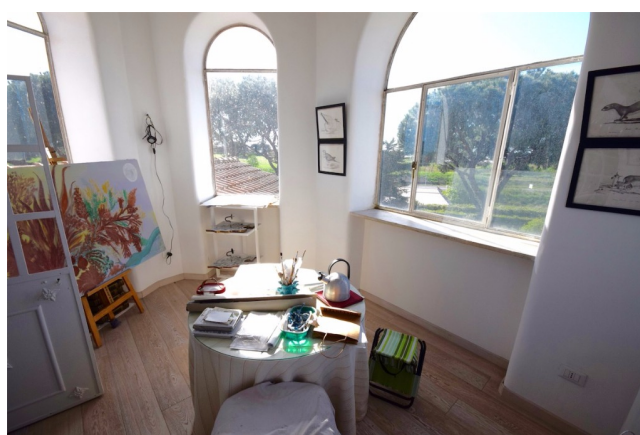

Location 890

VILLA
LUSSUOSA
ROMA (RM)

Villa signorile con incantevole veranda su piscina e sul giardino. Interni eleganti su due livelli. Grande piscina (18 x 10m, h. 0,50-2,5m)

Si può consultare la scheda online di questa location all'indirizzo <http://www.inlocation.it/location/890>