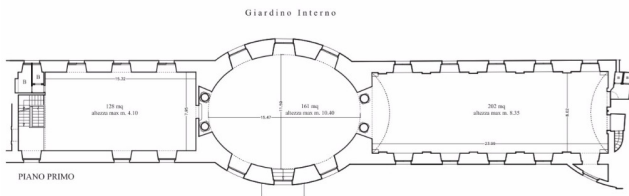

Location 887

VILLA
LUSSUOSA
ROMA (RM) TRIDENTE

Elegante Galleria di palazzo nobiliare, ideale per eventi di lusso di circa 400 mq a Roma.

Si può consultare la scheda online di questa location all'indirizzo <http://www.inlocation.it/location/887>