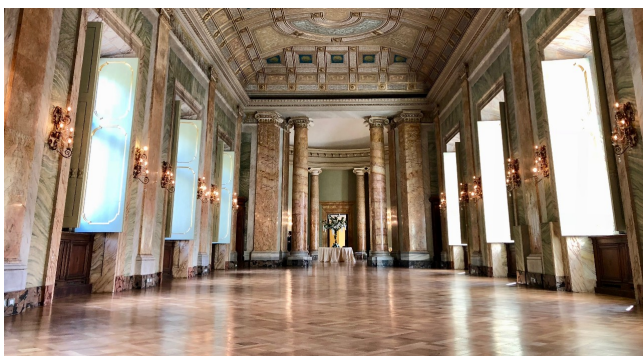

Location 887

VILLA
LUSSUOSA
ROMA (RM) TRIDENTE

Elegante Galleria di palazzo nobiliare, ideale per eventi di lusso di circa 400 mq a Roma.

Si può consultare la scheda online di questa location all'indirizzo <http://www.inlocation.it/location/887>