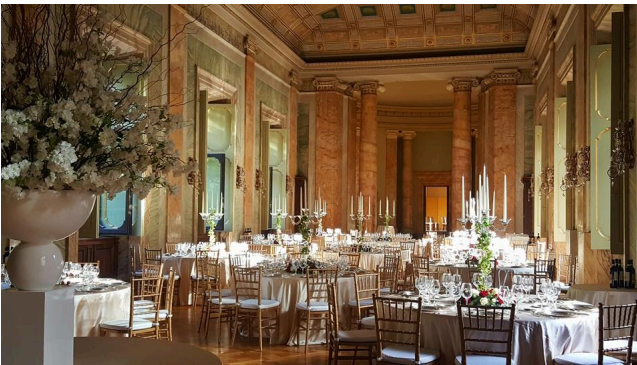

Location 887

VILLA
LUSSUOSA
ROMA (RM) TRIDENTE

Elegante Galleria di palazzo nobiliare, ideale per eventi di lusso di circa 400 mq a Roma.

Si può consultare la scheda online di questa location all'indirizzo <http://www.inlocation.it/location/887>