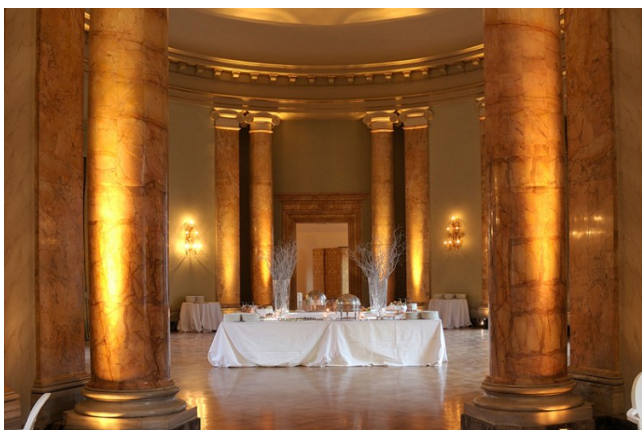

Location 887

VILLA
LUSSUOSA
ROMA (RM) TRIDENTE

Elegante Galleria di palazzo nobiliare, ideale per eventi di lusso di circa 400 mq a Roma.

Si può consultare la scheda online di questa location all'indirizzo <http://www.inlocation.it/location/887>