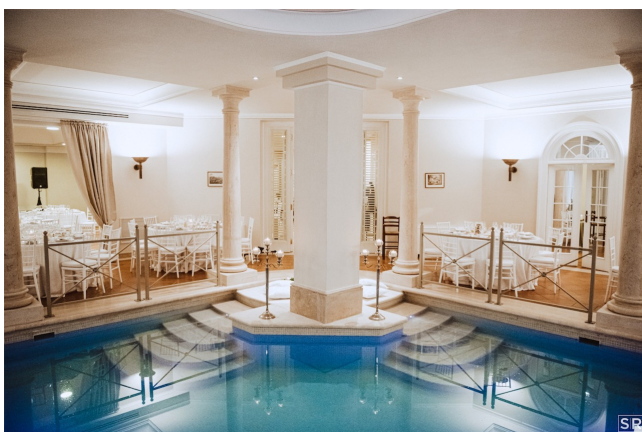

Location 885

VILLA
LUSSUOSA
SUBIACO (RM)

Villa eventi con Piscina coperta e scoperta

Si può consultare la scheda online di questa location all'indirizzo <http://www.inlocation.it/location/885>