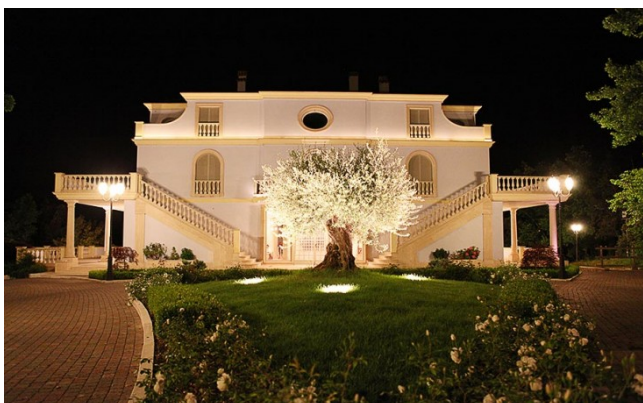

Location 885

VILLA
LUSSUOSA
SUBIACO (RM)

Villa eventi con Piscina coperta e scoperta

Si può consultare la scheda online di questa location all'indirizzo <http://www.inlocation.it/location/885>