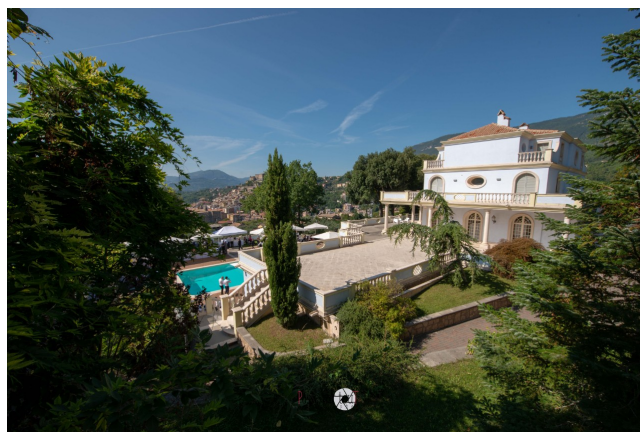

Location 885

VILLA
LUSSUOSA
SUBIACO (RM)

Villa eventi con Piscina coperta e scoperta

Si può consultare la scheda online di questa location all'indirizzo <http://www.inlocation.it/location/885>