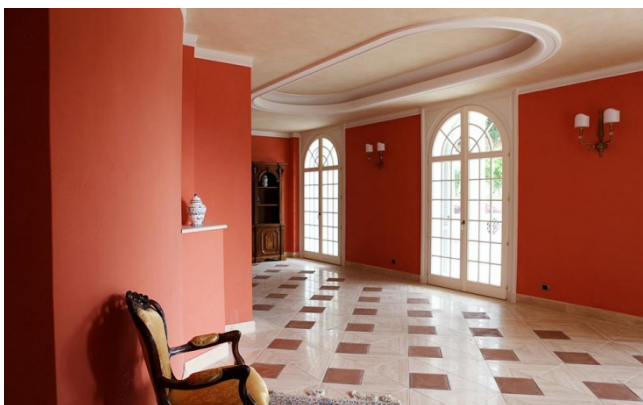

Location 885

VILLA
LUSSUOSA
SUBIACO (RM)

Villa eventi con Piscina coperta e scoperta

Si può consultare la scheda online di questa location all'indirizzo <http://www.inlocation.it/location/885>