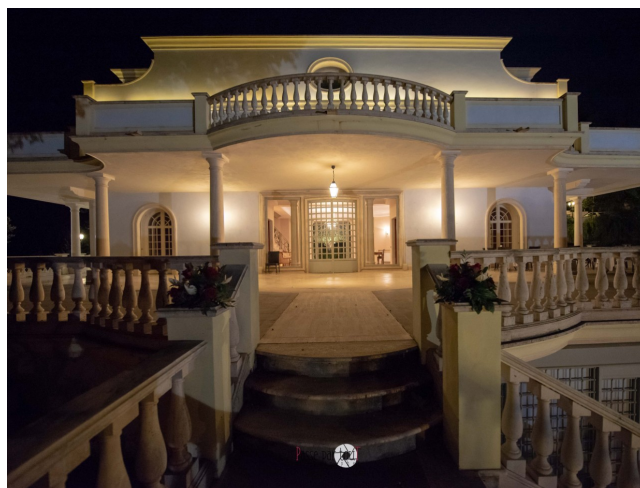

Location 885

VILLA
LUSSUOSA
SUBIACO (RM)

Villa eventi con Piscina coperta e scoperta

Si può consultare la scheda online di questa location all'indirizzo <http://www.inlocation.it/location/885>