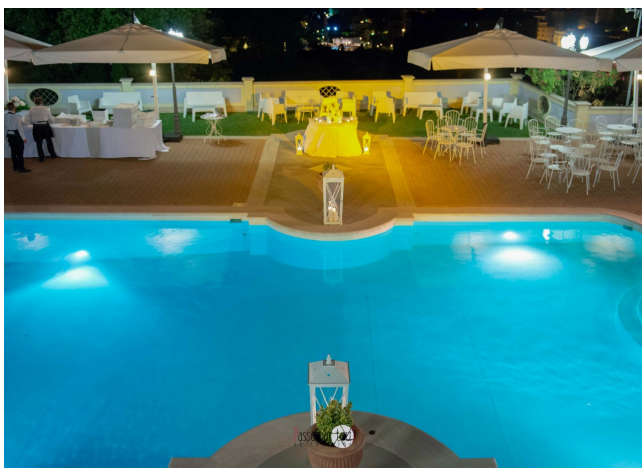

Location 885

VILLA
LUSSUOSA
SUBIACO (RM)

Villa eventi con Piscina coperta e scoperta

Si può consultare la scheda online di questa location all'indirizzo <http://www.inlocation.it/location/885>