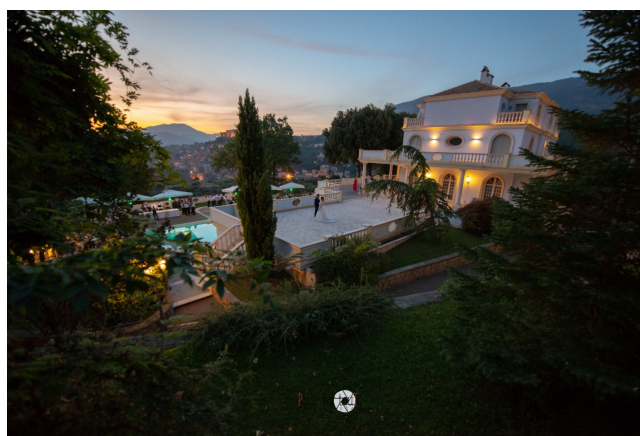

Location 885

VILLA
LUSSUOSA
SUBIACO (RM)

Villa eventi con Piscina coperta e scoperta

Si può consultare la scheda online di questa location all'indirizzo <http://www.inlocation.it/location/885>