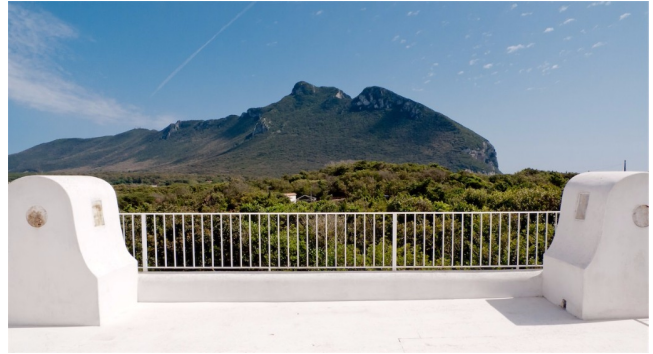

Location 878

VILLA
MARE
SABAUDIA (LT)

Bellissima Villa al mare con vista lago degli anni 60'

Si può consultare la scheda online di questa location all'indirizzo <http://www.inlocation.it/location/878>