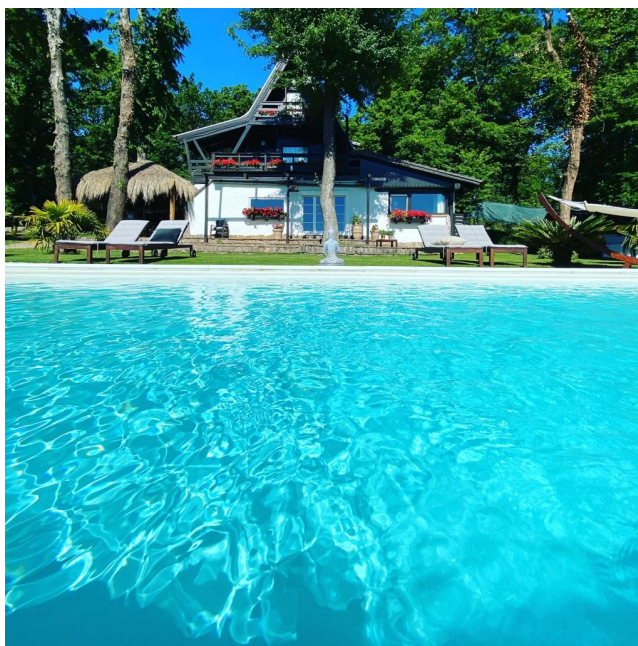

Location 876

VILLA
MONTAGNA
ROMA (RM)

Bellissimo Chalet con vista sul lago, caratteristica baita di montagna alle porte di Roma!

Si può consultare la scheda online di questa location all'indirizzo <http://www.inlocation.it/location/876>