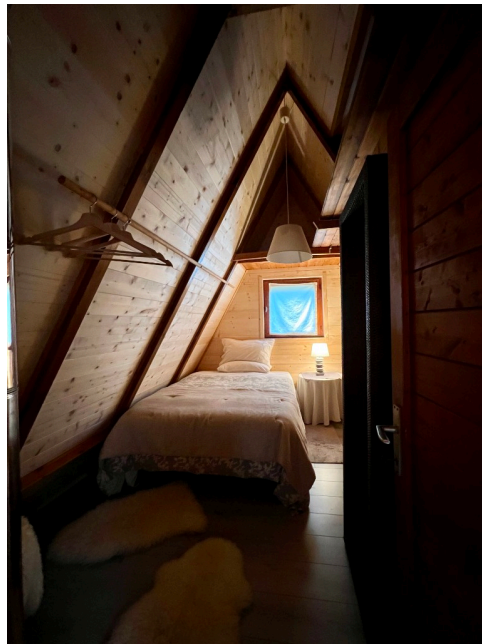

Location 876

VILLA
MONTAGNA
ROMA (RM)

Bellissimo Chalet con vista sul lago, caratteristica baita di montagna alle porte di Roma!

Si può consultare la scheda online di questa location all'indirizzo <http://www.inlocation.it/location/876>