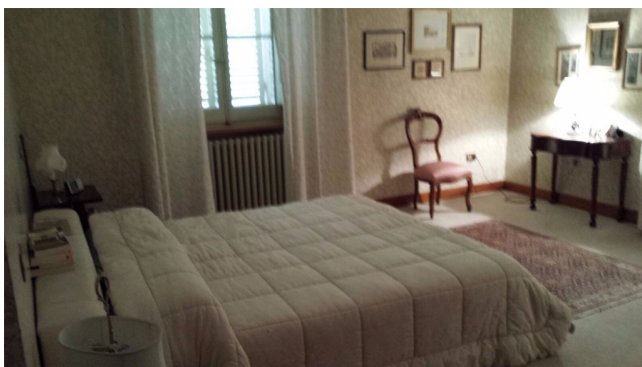

Location 871

VILLA
ANNI 50/70
FOLIGNO (PG)

Villa con parco dei primi del '900 (liberty-decò). 750 mq divisi in: Piano seminterrato con grandissimo rustico con camino, lavanderia/stireria, cantine, camera blindata. Piano terra con ingresso, studio-biblioteca con TV, due salotti (uno con caminetto), sala da pranzo, cucina con camino e retrocucina, bagno. Piano primo con quattro camere da letto, due bagni, salotto TV. Piano secondo: mansarde. Torretta. 3.000mq di parco. Depandance.