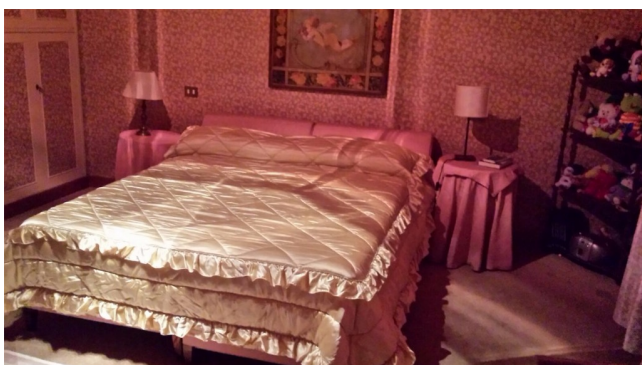

Location 871

VILLA
ANNI 50/70
FOLIGNO (PG)

Villa con parco dei primi del '900 (liberty-decò). 750 mq divisi in: Piano seminterrato con grandissimo rustico con camino, lavanderia/stireria, cantine, camera blindata. Piano terra con ingresso, studio-biblioteca con TV, due salotti (uno con caminetto), sala da pranzo, cucina con camino e retrocucina, bagno. Piano primo con quattro camere da letto, due bagni, salotto TV. Piano secondo: mansarde. Torretta. 3.000mq di parco. Depandance.