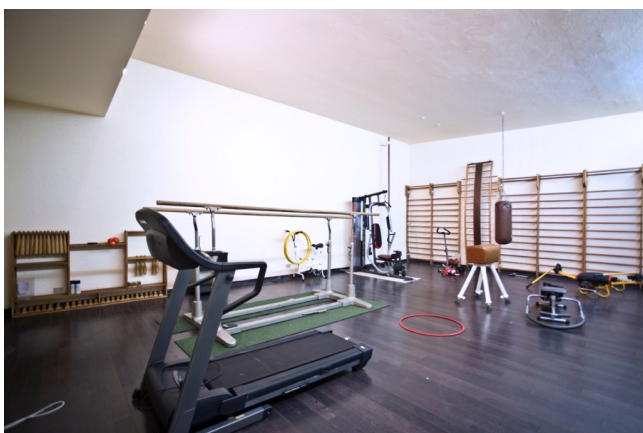

## Location 859

VILLA

ANNI 50/70

ROMA (RM) ROMA NORD

La villa è stata costruita tra il 1972 e il 1976. Gli ambienti si snodano su due piani per circa 2500 mq di casa, mentre il parco (recintato) è di circa un ettaro. La villa è dotata di 12 camere da letto, 16 bagni, 2 cucine interne, 1 esterna, Piscina coperta, Sauna, Palestra, Sala cinema, Sala giochi ( bowling, biliardi), Sala riunioni, 4 garage interni, 2 magazzini, Piscina esterna, Laghetto artificiale con sabbia, Pertinenze del laghetto con docce, spogliatoi, Campo da tennis, 8 garage esterni, Pista atterraggio elicottero esterna, ampio parco. Ha una dotazione elettrica di 50 kw.