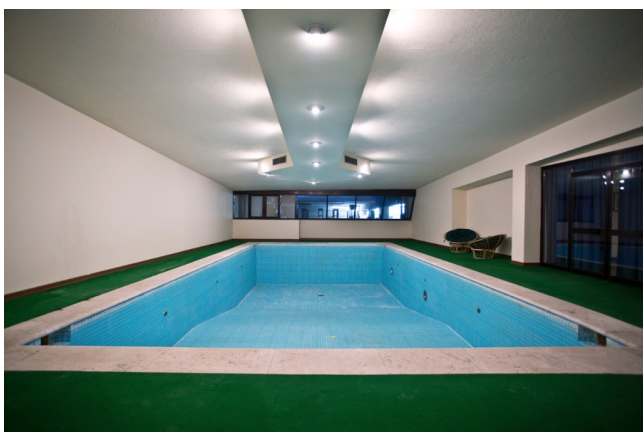

## Location 859

VILLA

ANNI 50/70

ROMA (RM) ROMA NORD

La villa è stata costruita tra il 1972 e il 1976. Gli ambienti si snodano su due piani per circa 2500 mq di casa, mentre il parco (recintato) è di circa un ettaro. La villa è dotata di 12 camere da letto, 16 bagni, 2 cucine interne, 1 esterna, Piscina coperta, Sauna, Palestra, Sala cinema, Sala giochi ( bowling, biliardi), Sala riunioni, 4 garage interni, 2 magazzini, Piscina esterna, Laghetto artificiale con sabbia, Pertinenze del laghetto con docce, spogliatoi, Campo da tennis, 8 garage esterni, Pista atterraggio elicottero esterna, ampio parco. Ha una dotazione elettrica di 50 kw.