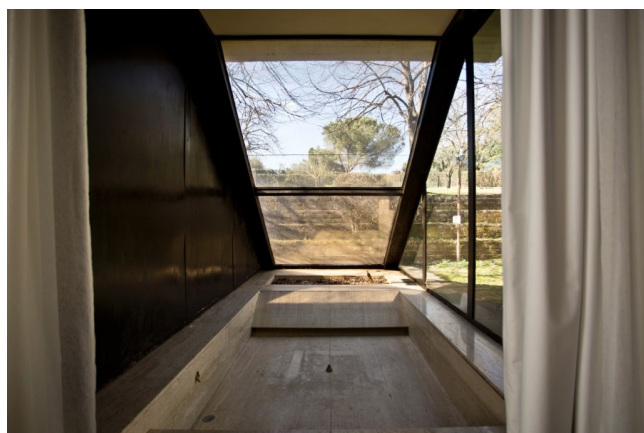

## Location 859

VILLA

ANNI 50/70

ROMA (RM) ROMA NORD

La villa è stata costruita tra il 1972 e il 1976. Gli ambienti si snodano su due piani per circa 2500 mq di casa, mentre il parco (recintato) è di circa un ettaro. La villa è dotata di 12 camere da letto, 16 bagni, 2 cucine interne, 1 esterna, Piscina coperta, Sauna, Palestra, Sala cinema, Sala giochi ( bowling, biliardi), Sala riunioni, 4 garage interni, 2 magazzini, Piscina esterna, Laghetto artificiale con sabbia, Pertinenze del laghetto con docce, spogliatoi, Campo da tennis, 8 garage esterni, Pista atterraggio elicottero esterna, ampio parco. Ha una dotazione elettrica di 50 kw.