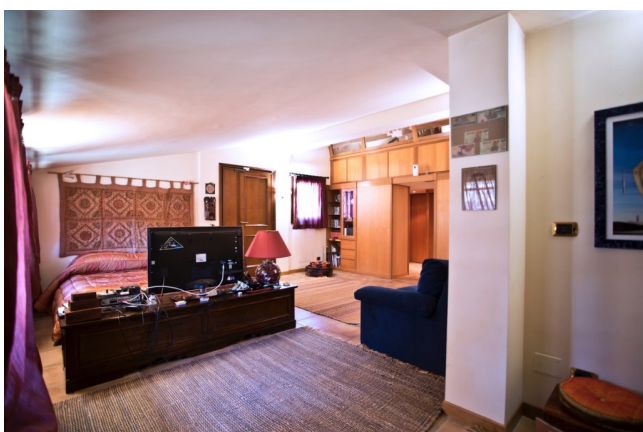

## Location 859

VILLA

ANNI 50/70

ROMA (RM) ROMA NORD

La villa è stata costruita tra il 1972 e il 1976. Gli ambienti si snodano su due piani per circa 2500 mq di casa, mentre il parco (recintato) è di circa un ettaro. La villa è dotata di 12 camere da letto, 16 bagni, 2 cucine interne, 1 esterna, Piscina coperta, Sauna, Palestra, Sala cinema, Sala giochi ( bowling, biliardi), Sala riunioni, 4 garage interni, 2 magazzini, Piscina esterna, Laghetto artificiale con sabbia, Pertinenze del laghetto con docce, spogliatoi, Campo da tennis, 8 garage esterni, Pista atterraggio elicottero esterna, ampio parco. Ha una dotazione elettrica di 50 kw.