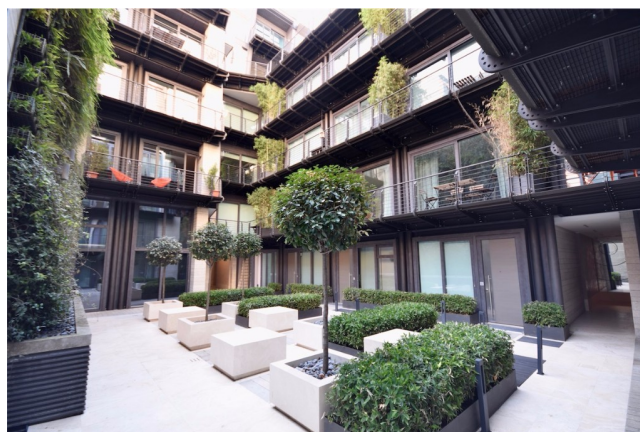

Location 852

APPARTAMENTO
MODERNO
ROMA (RM) MONTI

Appartamento al primo piano open space con affaccio su coorte interna moderna. Palazzo di nuova ristrutturazione con aree condominiali moderne. Nello stesso palazzo abbiamo altre tre unità a disposizione!