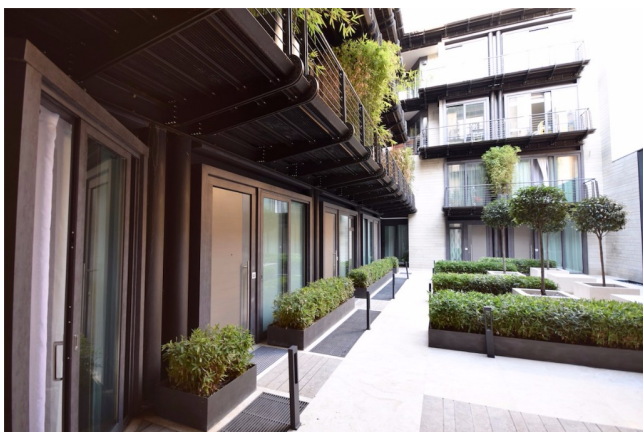

Location 852

APPARTAMENTO
MODERNO
ROMA (RM) MONTI

Appartamento al primo piano open space con affaccio su coorte interna moderna. Palazzo di nuova ristrutturazione con aree condominiali moderne. Nello stesso palazzo abbiamo altre tre unità a disposizione!