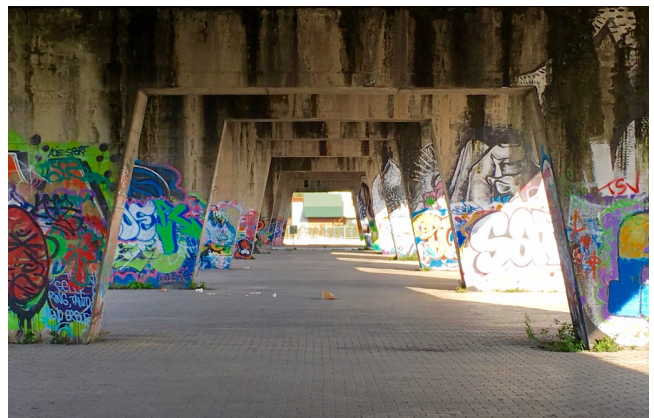

Location 851

SPAZIO URBANO

ROMA (RM) ROMA SUD

Cavalcavia in cemento coperto con una serie di murales colorati

Si può consultare la scheda online di questa location all'indirizzo <http://www.inlocation.it/location/851>