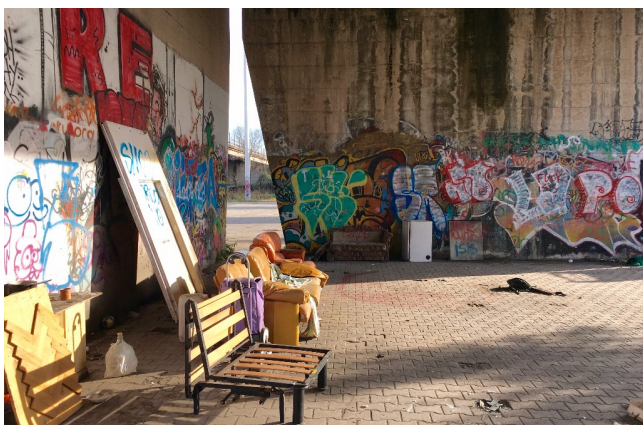

Location 851

SPAZIO URBANO

ROMA (RM) ROMA SUD

Cavalcavia in cemento coperto con una serie di murales colorati

Si può consultare la scheda online di questa location all'indirizzo <http://www.inlocation.it/location/851>