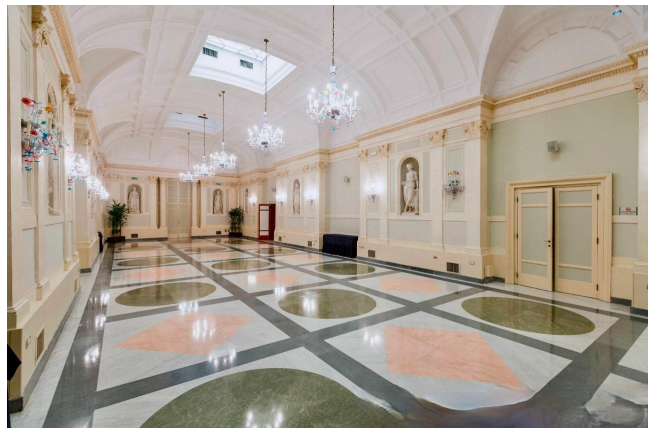

Location 847

HOTEL
LUSSUOSO
ROMA (RM) NAVONA / CAMPO DE' FIORI / PANTHEON

Hotel 5 stelle lusso, con suite, hall, roof garden con ristorante.

Si può consultare la scheda online di questa location all'indirizzo <http://www.inlocation.it/location/847>