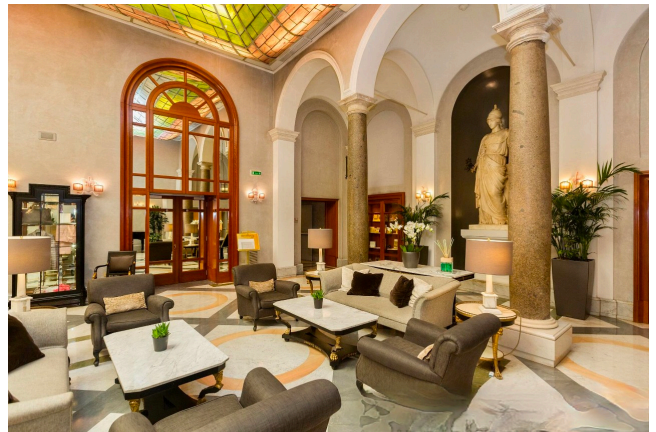

Location 847

HOTEL
LUSSUOSO
ROMA (RM) NAVONA / CAMPO DE' FIORI / PANTHEON

Hotel 5 stelle lusso, con suite, hall, roof garden con ristorante.

Si può consultare la scheda online di questa location all'indirizzo <http://www.inlocation.it/location/847>