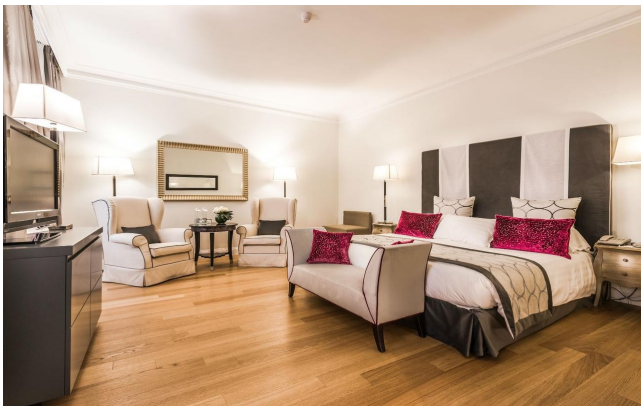

Location 847

HOTEL
LUSSUOSO
ROMA (RM) NAVONA / CAMPO DE' FIORI / PANTHEON

Hotel 5 stelle lusso, con suite, hall, roof garden con ristorante.

Si può consultare la scheda online di questa location all'indirizzo <http://www.inlocation.it/location/847>