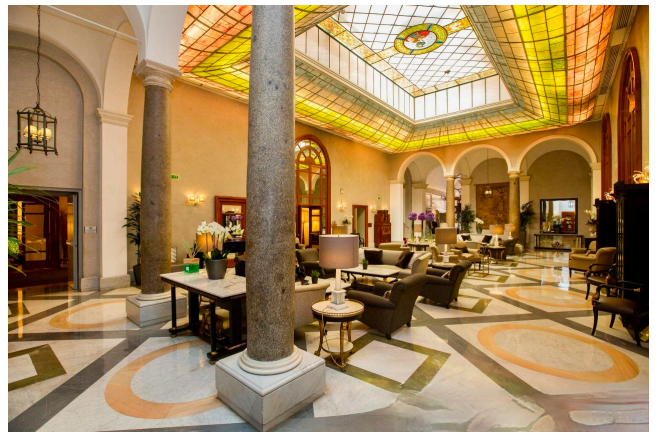

Location 847

HOTEL
LUSSUOSO
ROMA (RM) NAVONA / CAMPO DE' FIORI / PANTHEON

Hotel 5 stelle lusso, con suite, hall, roof garden con ristorante.

Si può consultare la scheda online di questa location all'indirizzo <http://www.inlocation.it/location/847>