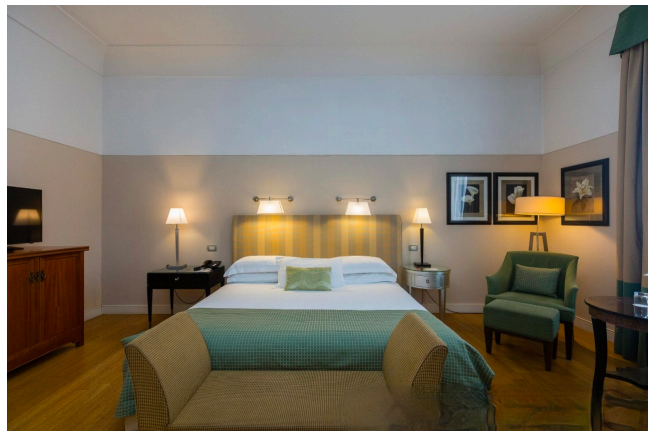

Location 847

HOTEL
LUSSUOSO
ROMA (RM) NAVONA / CAMPO DE' FIORI / PANTHEON

Hotel 5 stelle lusso, con suite, hall, roof garden con ristorante.

Si può consultare la scheda online di questa location all'indirizzo <http://www.inlocation.it/location/847>