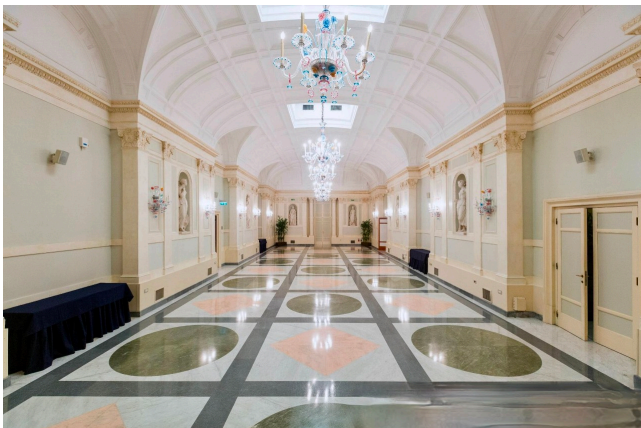

Location 847

HOTEL
LUSSUOSO
ROMA (RM) NAVONA / CAMPO DE' FIORI / PANTHEON

Hotel 5 stelle lusso, con suite, hall, roof garden con ristorante.

Si può consultare la scheda online di questa location all'indirizzo <http://www.inlocation.it/location/847>