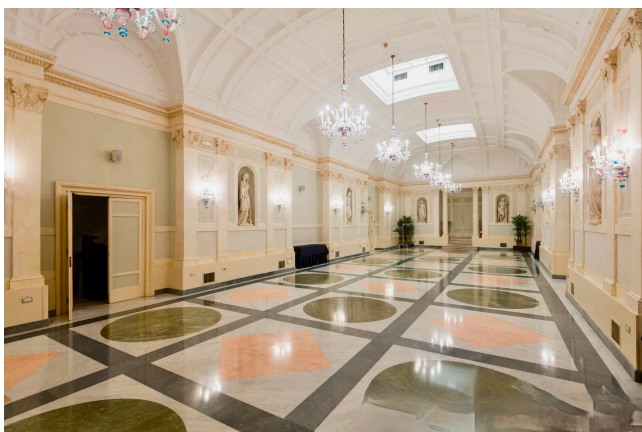

Location 847

HOTEL
LUSSUOSO
ROMA (RM) NAVONA / CAMPO DE' FIORI / PANTHEON

Hotel 5 stelle lusso, con suite, hall, roof garden con ristorante.

Si può consultare la scheda online di questa location all'indirizzo <http://www.inlocation.it/location/847>