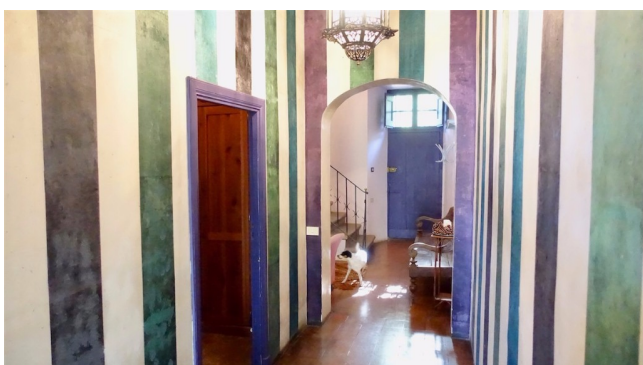

Location 842

VILLA
BOHEMIEN
SUTRI (VT)

Villa su tre livelli con varie stanze colorate, suite, mansarda ed ampio salone. Parco con piscina esterna.

Si può consultare la scheda online di questa location all'indirizzo <http://www.inlocation.it/location/842>