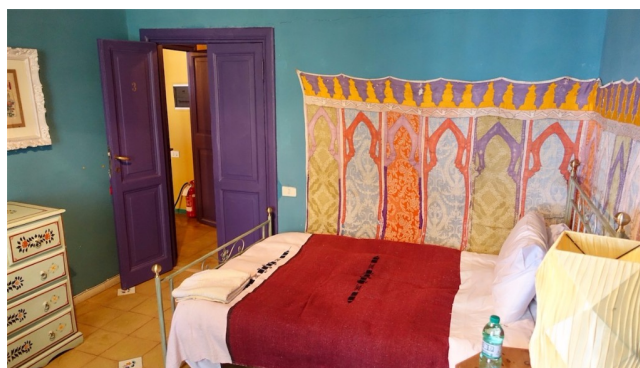

Location 842

VILLA
BOHEMIEN
SUTRI (VT)

Villa su tre livelli con varie stanze colorate, suite, mansarda ed ampio salone. Parco con piscina esterna.

Si può consultare la scheda online di questa location all'indirizzo <http://www.inlocation.it/location/842>