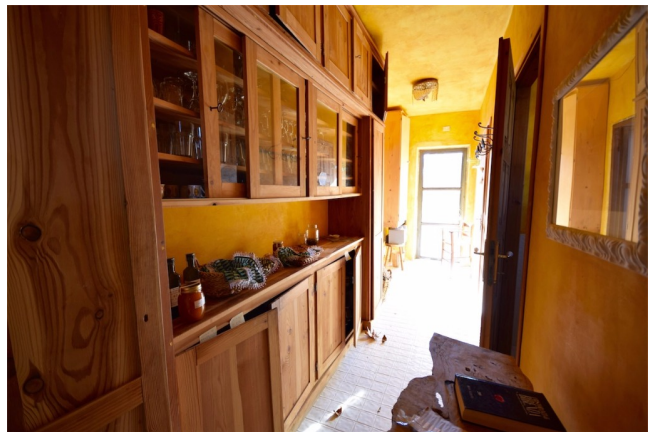

Location 841

CASALE

SUTRI (VT)

Casale stile campagna con ristorante interno, cucina industriale. Ideale per cene, feste ed eventi anche all'aperto

Si può consultare la scheda online di questa location all'indirizzo <http://www.inlocation.it/location/841>