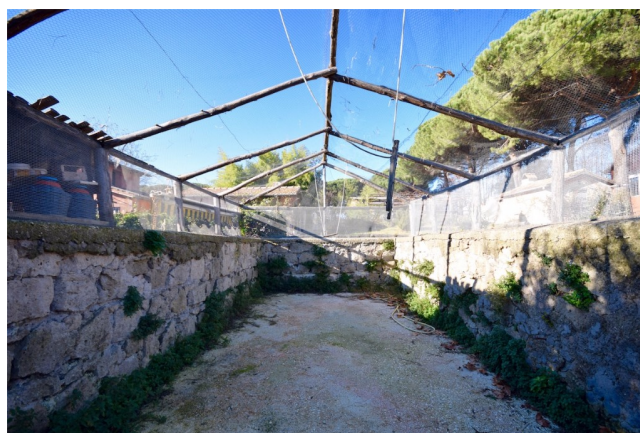

Location 840

VILLA
BOHEMIEN
SUTRI (VT)

Si può consultare la scheda online di questa location all'indirizzo <http://www.inlocation.it/location/840>