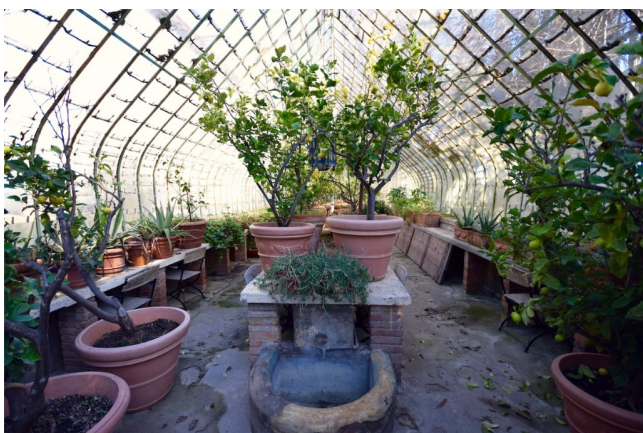

## Location 838

SERRA

SUTRI (VT)

Antica serra a vetri di grande fascino.

Si può consultare la scheda online di questa location all'indirizzo <http://www.inlocation.it/location/838>