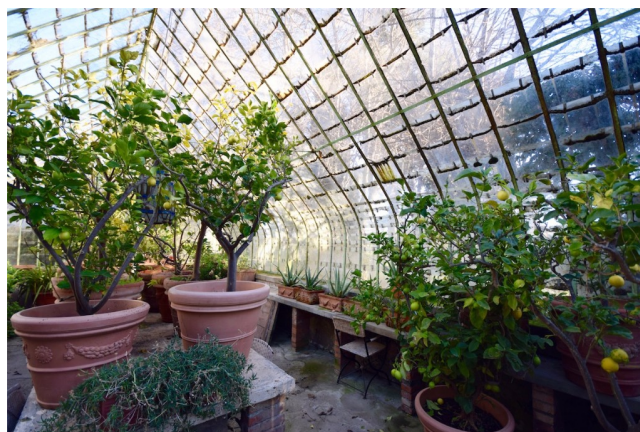

## Location 838

SERRA

SUTRI (VT)

Antica serra a vetri di grande fascino.

Si può consultare la scheda online di questa location all'indirizzo <http://www.inlocation.it/location/838>