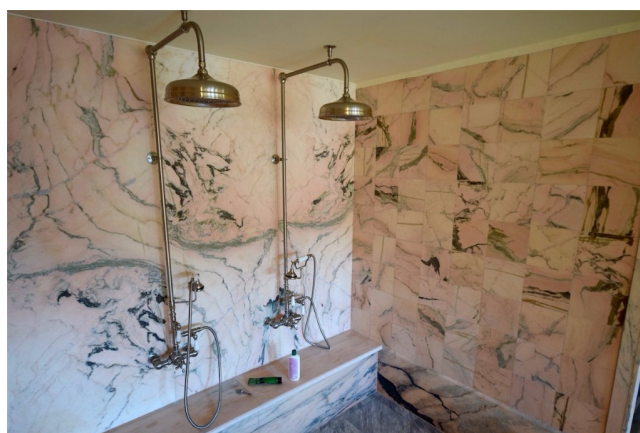

## Location 835

VILLA  
BOHEMIEN  
SUTRI (VT)

Splendida deparandace su due livelli, due unici ambienti, sotto il grande bagno con vasca idromassaggio al centro con vetrate sul bosco, sopra grande stanza da letto.