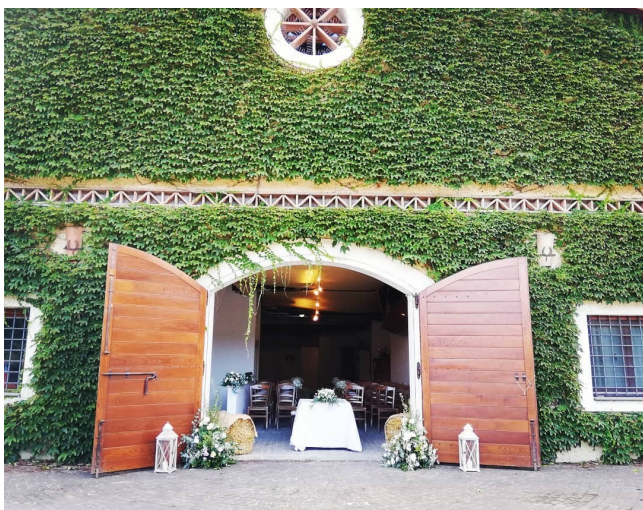

## Location 828

TENUTA  
CONTEMPORANEA  
BRACCIANO (RM)

Elegante Tenuta sul lago dotata di ampia struttura ricettiva, splendidi spazi verdi, scuderia cavalli, maneggio e recinti. Terreno di proprietà con filari di alberi noccioli. Spiaggia privata sul lago. Perfetta anche per grandi eventi.