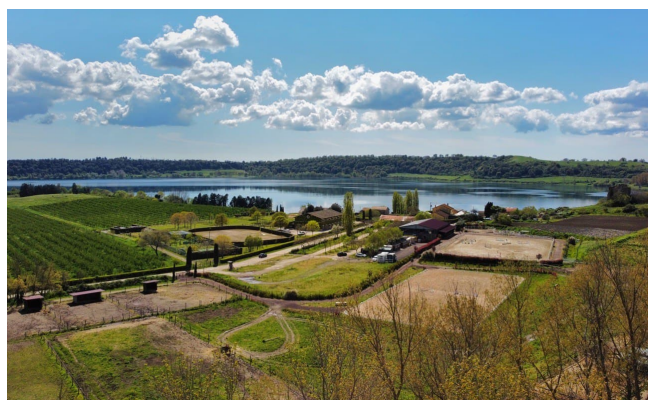

## Location 828

TENUTA  
CONTEMPORANEA  
BRACCIANO (RM)

Elegante Tenuta sul lago dotata di ampia struttura ricettiva, splendidi spazi verdi, scuderia cavalli, maneggio e recinti. Terreno di proprietà con filari di alberi noccioli. Spiaggia privata sul lago. Perfetta anche per grandi eventi.