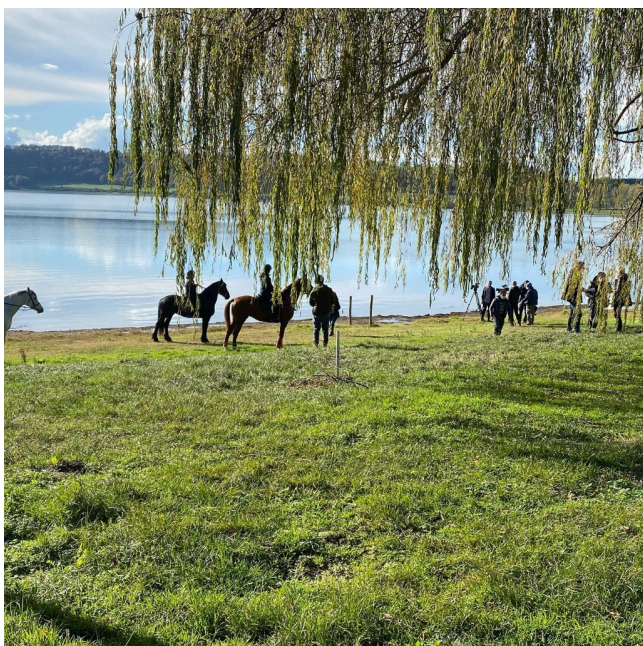

## Location 828

TENUTA  
CONTEMPORANEA  
BRACCIANO (RM)

Elegante Tenuta sul lago dotata di ampia struttura ricettiva, splendidi spazi verdi, scuderia cavalli, maneggio e recinti. Terreno di proprietà con filari di alberi noccioli. Spiaggia privata sul lago. Perfetta anche per grandi eventi.