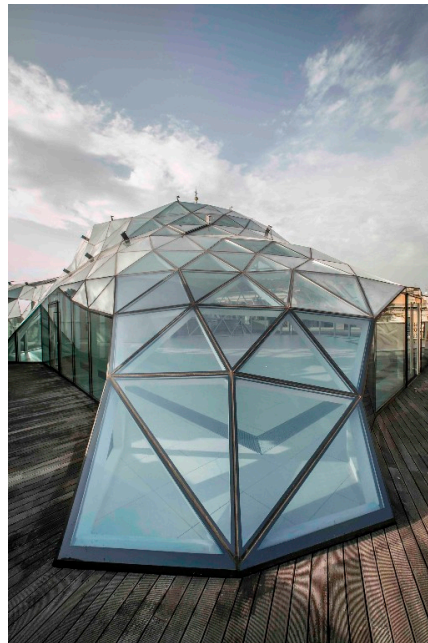

Location 824

SPAZIO EVENTI
MINIMALISTA
ROMA (RM) TRIDENTE

Spettacolare "cupola" in vetro ed acciaio di 650mq coperti e 450mq di terrazze, ideale per eventi, shooting, e cinema. Accesso tramite due ascensori e due montacarichi (1,5x2x2). Aree separate (70mq) per uso catering, camerini, uffici. 80 kw a disposizione.