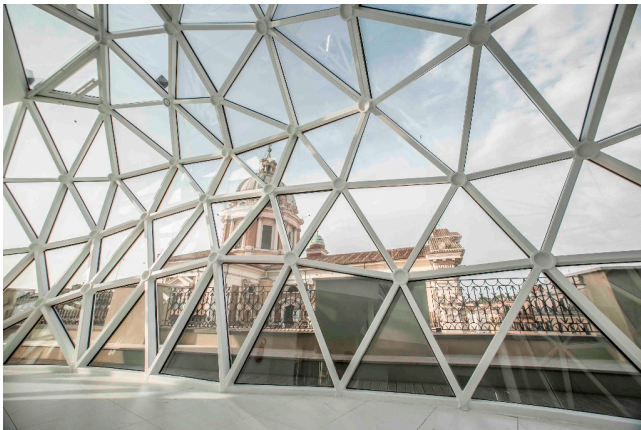

Location 824

SPAZIO EVENTI
MINIMALISTA
ROMA (RM) TRIDENTE

Spettacolare "cupola" in vetro ed acciaio di 650mq coperti e 450mq di terrazze, ideale per eventi, shooting, e cinema. Accesso tramite due ascensori e due montacarichi (1,5x2x2). Aree separate (70mq) per uso catering, camerini, uffici. 80 kw a disposizione.