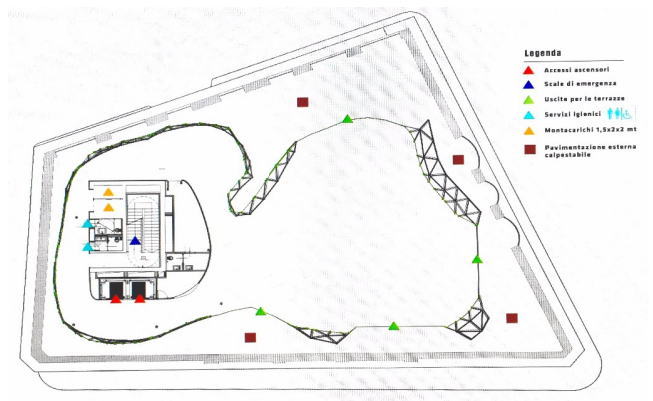

Location 824

SPAZIO EVENTI
MINIMALISTA
ROMA (RM) TRIDENTE

Spettacolare "cupola" in vetro ed acciaio di 650mq coperti e 450mq di terrazze, ideale per eventi, shooting, e cinema. Accesso tramite due ascensori e due montacarichi (1,5x2x2). Aree separate (70mq) per uso catering, camerini, uffici. 80 kw a disposizione.