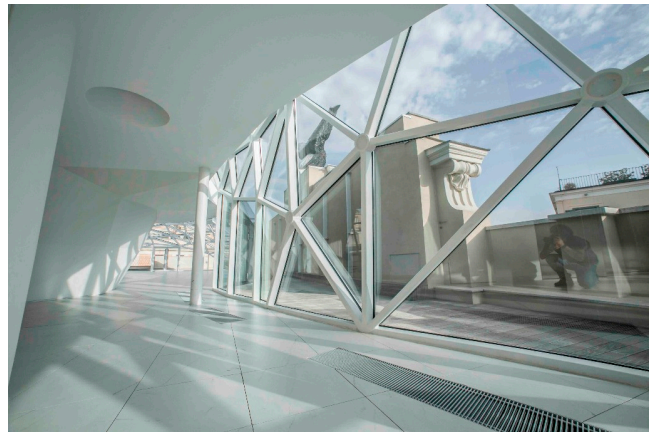

Location 824

SPAZIO EVENTI
MINIMALISTA
ROMA (RM) TRIDENTE

Spettacolare "cupola" in vetro ed acciaio di 650mq coperti e 450mq di terrazze, ideale per eventi, shooting, e cinema. Accesso tramite due ascensori e due montacarichi (1,5x2x2). Aree separate (70mq) per uso catering, camerini, uffici. 80 kw a disposizione.