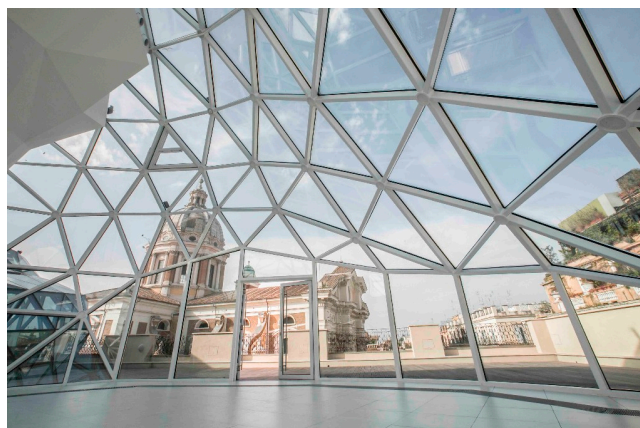

Location 824

SPAZIO EVENTI
MINIMALISTA
ROMA (RM) TRIDENTE

Spettacolare "cupola" in vetro ed acciaio di 650mq coperti e 450mq di terrazze, ideale per eventi, shooting, e cinema. Accesso tramite due ascensori e due montacarichi (1,5x2x2). Aree separate (70mq) per uso catering, camerini, uffici. 80 kw a disposizione.