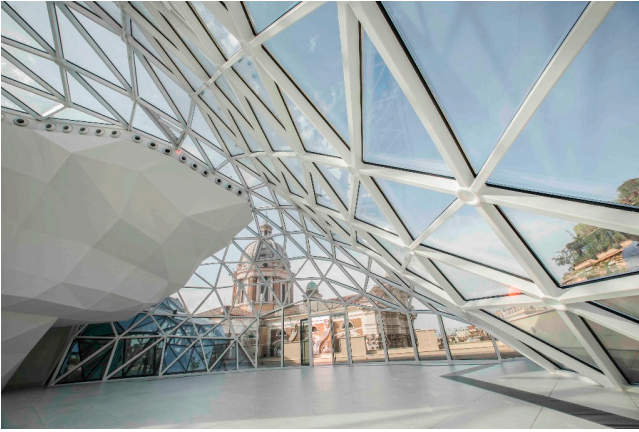

Location 824

SPAZIO EVENTI
MINIMALISTA
ROMA (RM) TRIDENTE

Spettacolare "cupola" in vetro ed acciaio di 650mq coperti e 450mq di terrazze, ideale per eventi, shooting, e cinema. Accesso tramite due ascensori e due montacarichi (1,5x2x2). Aree separate (70mq) per uso catering, camerini, uffici. 80 kw a disposizione.