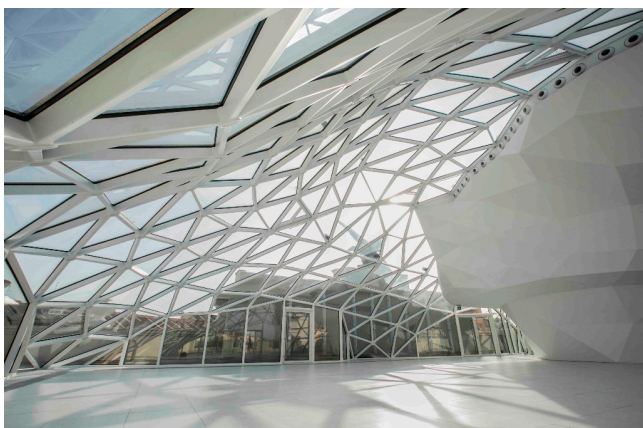

Location 824

SPAZIO EVENTI
MINIMALISTA
ROMA (RM) TRIDENTE

Spettacolare "cupola" in vetro ed acciaio di 650mq coperti e 450mq di terrazze, ideale per eventi, shooting, e cinema. Accesso tramite due ascensori e due montacarichi (1,5x2x2). Aree separate (70mq) per uso catering, camerini, uffici. 80 kw a disposizione.