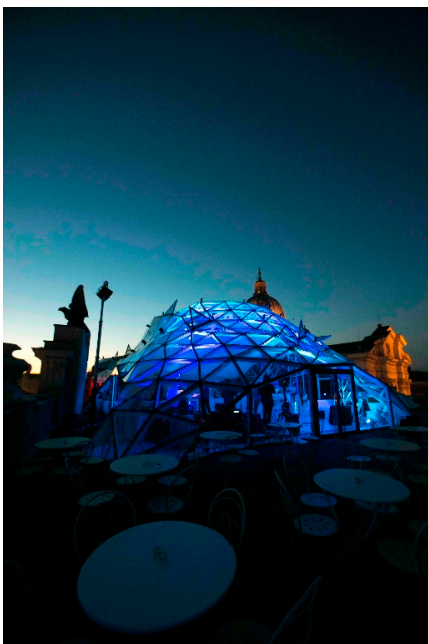

Location 824

SPAZIO EVENTI
MINIMALISTA
ROMA (RM) TRIDENTE

Spettacolare "cupola" in vetro ed acciaio di 650mq coperti e 450mq di terrazze, ideale per eventi, shooting, e cinema. Accesso tramite due ascensori e due montacarichi (1,5x2x2). Aree separate (70mq) per uso catering, camerini, uffici. 80 kw a disposizione.