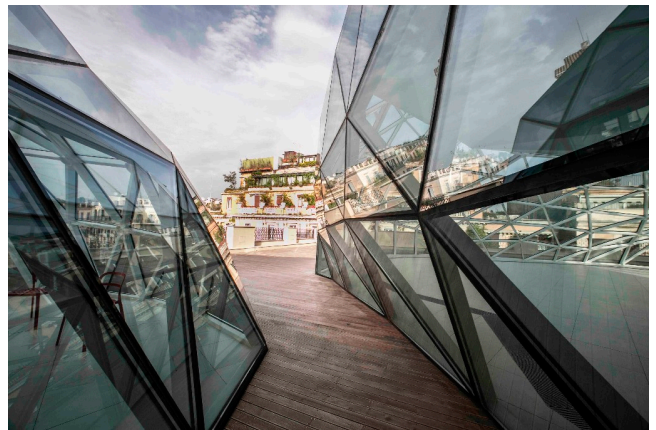

Location 824

SPAZIO EVENTI
MINIMALISTA
ROMA (RM) TRIDENTE

Spettacolare "cupola" in vetro ed acciaio di 650mq coperti e 450mq di terrazze, ideale per eventi, shooting, e cinema. Accesso tramite due ascensori e due montacarichi (1,5x2x2). Aree separate (70mq) per uso catering, camerini, uffici. 80 kw a disposizione.