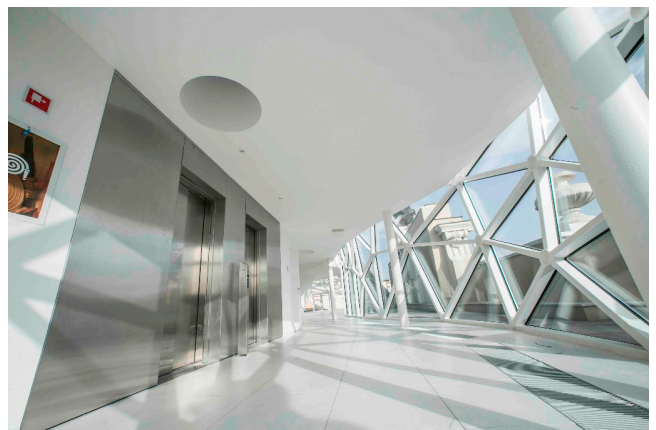

Location 824

SPAZIO EVENTI
MINIMALISTA
ROMA (RM) TRIDENTE

Spettacolare "cupola" in vetro ed acciaio di 650mq coperti e 450mq di terrazze, ideale per eventi, shooting, e cinema. Accesso tramite due ascensori e due montacarichi (1,5x2x2). Aree separate (70mq) per uso catering, camerini, uffici. 80 kw a disposizione.