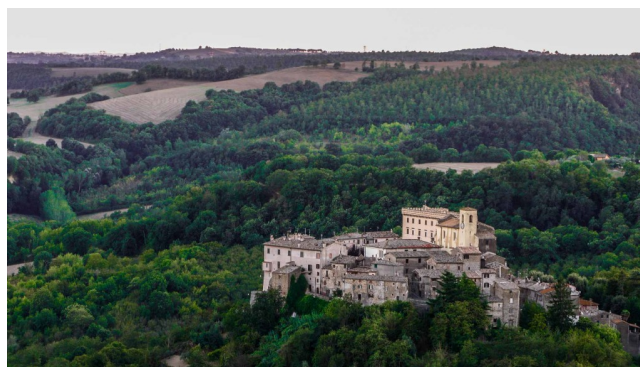

## Location 823

CASTELLO  
ANTICO  
VITERBO (VT)

Bellissimo Castello in provincia di Viterbo con Borgo annesso, unica proprietà. Ideale per film in costume ed eventi.

Si può consultare la scheda online di questa location all'indirizzo <http://www.inlocation.it/location/823>