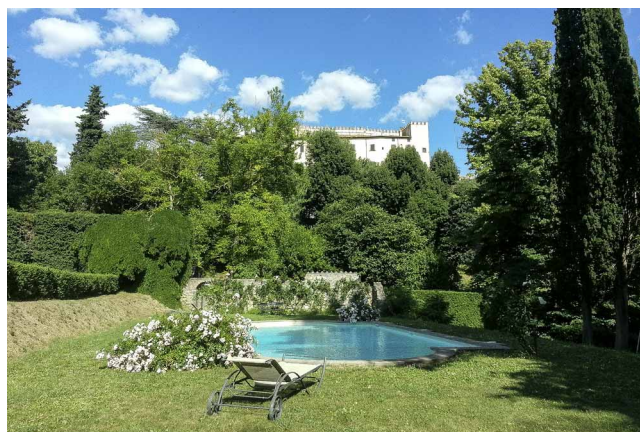

## Location 823

CASTELLO  
ANTICO  
VITERBO (VT)

Bellissimo Castello in provincia di Viterbo con Borgo annesso, unica proprietà. Ideale per film in costume ed eventi.

Si può consultare la scheda online di questa location all'indirizzo <http://www.inlocation.it/location/823>