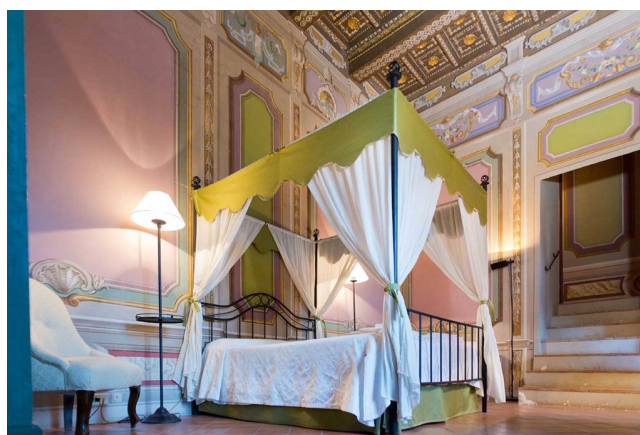

## Location 823

CASTELLO  
ANTICO  
VITERBO (VT)

Bellissimo Castello in provincia di Viterbo con Borgo annesso, unica proprietà. Ideale per film in costume ed eventi.

Si può consultare la scheda online di questa location all'indirizzo <http://www.inlocation.it/location/823>