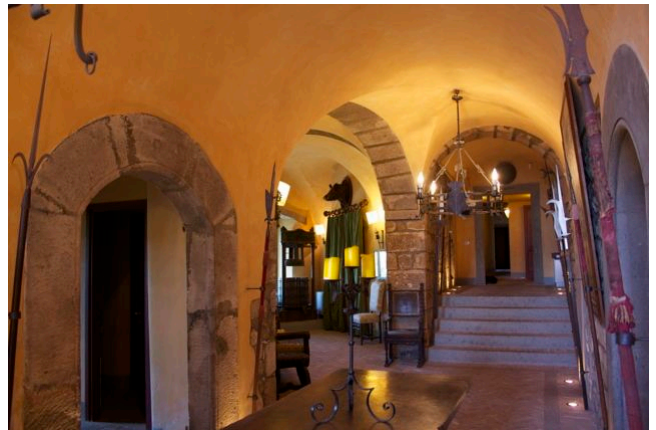

## Location 823

CASTELLO  
ANTICO  
VITERBO (VT)

Bellissimo Castello in provincia di Viterbo con Borgo annesso, unica proprietà. Ideale per film in costume ed eventi.

Si può consultare la scheda online di questa location all'indirizzo <http://www.inlocation.it/location/823>