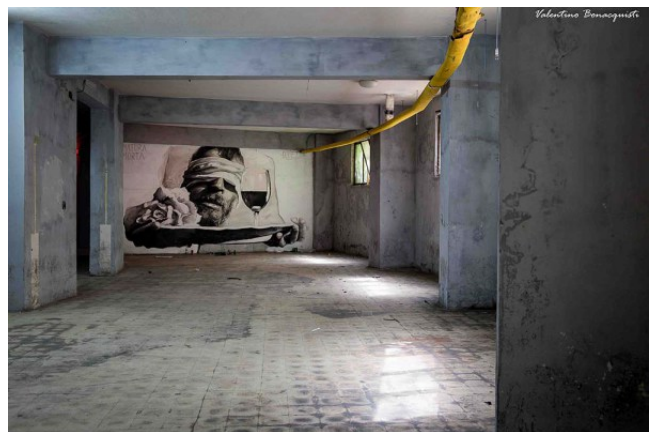

## Location 818

LOFT  
INDUSTRIALE  
ROMA (RM) SAN LORENZO - TIBURTINO

a breve DISPONIBILE Location per eventi e scene d'azione cinematografiche, mostre.

Si può consultare la scheda online di questa location all'indirizzo <http://www.inlocation.it/location/818>