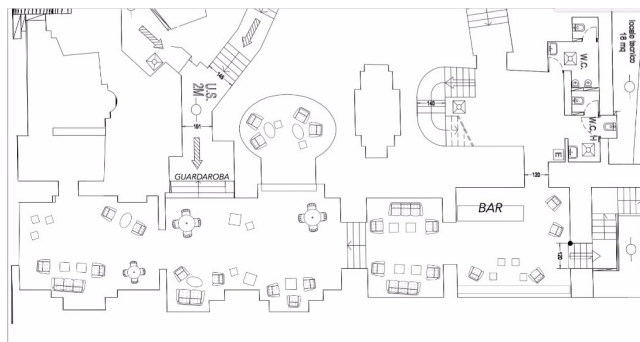

## Location 815

TEATRO  
MODERNO  
ROMA (RM) TRIDENTE

Bellissimo locale composta da due sale, la sala grande "teatro" e la sala "Venere", capienza totale 1.000 persone. La location dispone di impianto audio e luci.