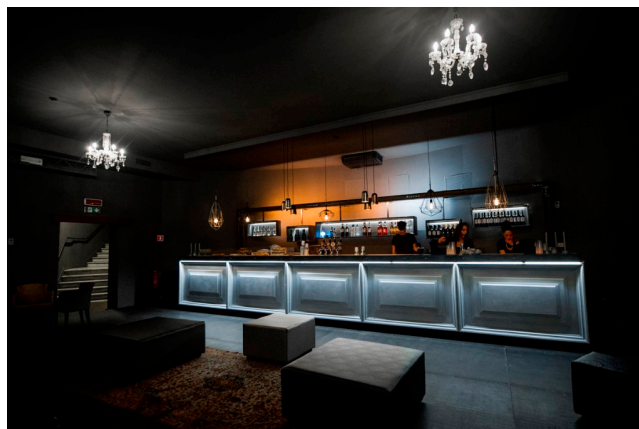

## Location 815

TEATRO  
MODERNO  
ROMA (RM) TRIDENTE

Bellissimo locale composta da due sale, la sala grande "teatro" e la sala "Venere", capienza totale 1.000 persone. La location dispone di impianto audio e luci.