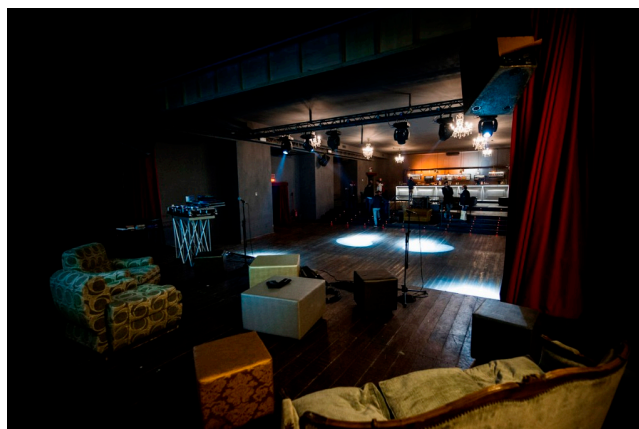

## Location 815

TEATRO  
MODERNO  
ROMA (RM) TRIDENTE

Bellissimo locale composta da due sale, la sala grande "teatro" e la sala "Venere", capienza totale 1.000 persone. La location dispone di impianto audio e luci.