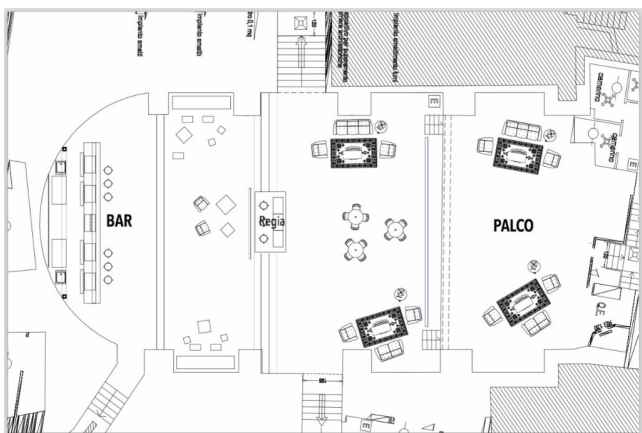

## Location 815

TEATRO  
MODERNO  
ROMA (RM) TRIDENTE

Bellissimo locale composta da due sale, la sala grande "teatro" e la sala "Venere", capienza totale 1.000 persone. La location dispone di impianto audio e luci.