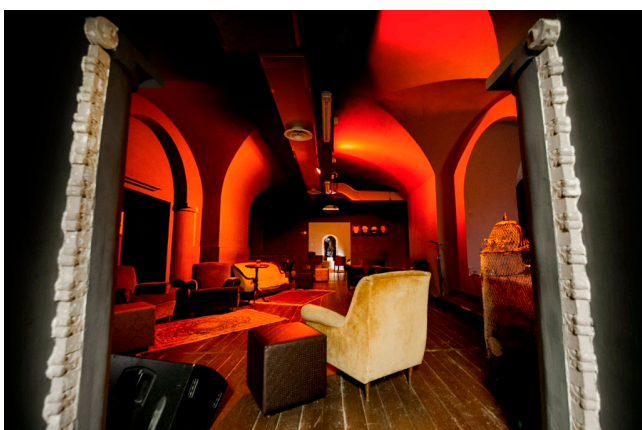

## Location 815

TEATRO  
MODERNO  
ROMA (RM) TRIDENTE

Bellissimo locale composta da due sale, la sala grande "teatro" e la sala "Venere", capienza totale 1.000 persone. La location dispone di impianto audio e luci.