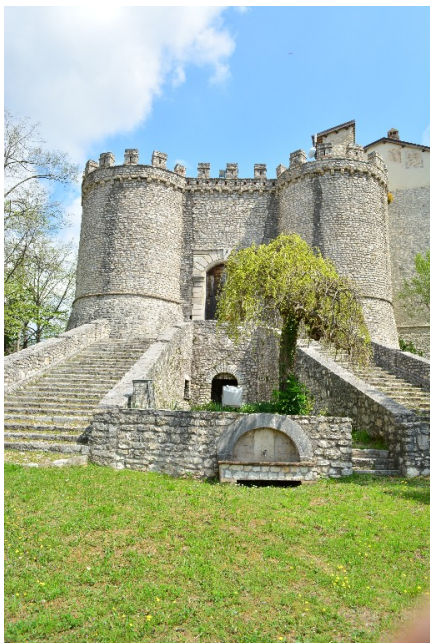

Location 806

CASTELLO
ANTICO
(RI)

Bellissimo Castello del 1023, su tre livelli diversi tra loro ed ampi spazi all'aperto. Ideale per film in costume ed eventi. dista 80km da Roma e 25 km da Rieti.

Si può consultare la scheda online di questa location all'indirizzo <http://www.inlocation.it/location/806>