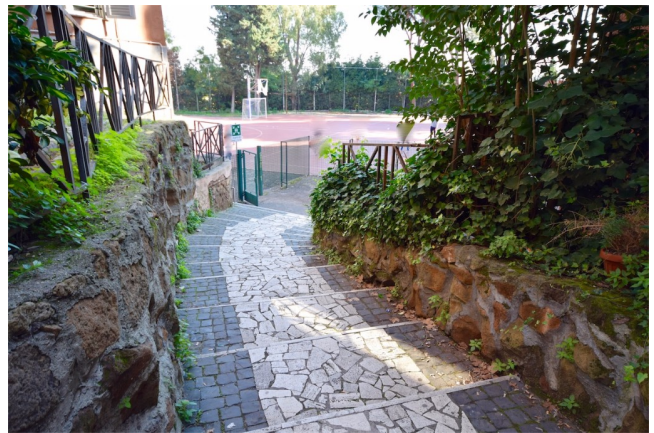

## Location 794

SCUOLA

ROMA (RM)

Scuola disposta su 5 livelli divisi per colori con 40 aule, sale tecniche, laboratori, aree comuni, parcheggi privati, campi calcetto e pallacanestro esterni, terrazze con vista, scala antincendio.