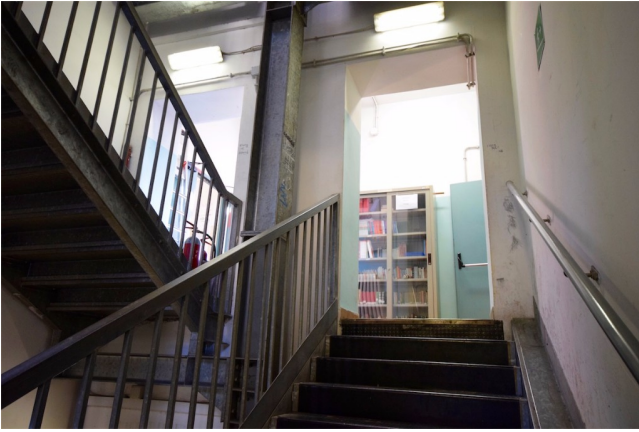

## Location 794

SCUOLA

ROMA (RM)

Scuola disposta su 5 livelli divisi per colori con 40 aule, sale tecniche, laboratori, aree comuni, parcheggi privati, campi calcetto e pallacanestro esterni, terrazze con vista, scala antincendio.