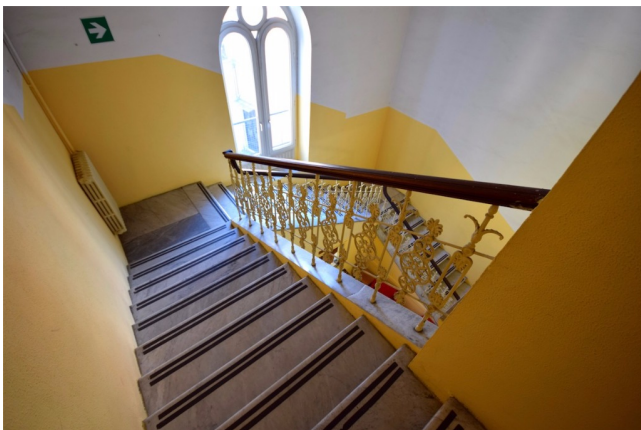

## Location 794

SCUOLA

ROMA (RM)

Scuola disposta su 5 livelli divisi per colori con 40 aule, sale tecniche, laboratori, aree comuni, parcheggi privati, campi calcetto e pallacanestro esterni, terrazze con vista, scala antincendio.