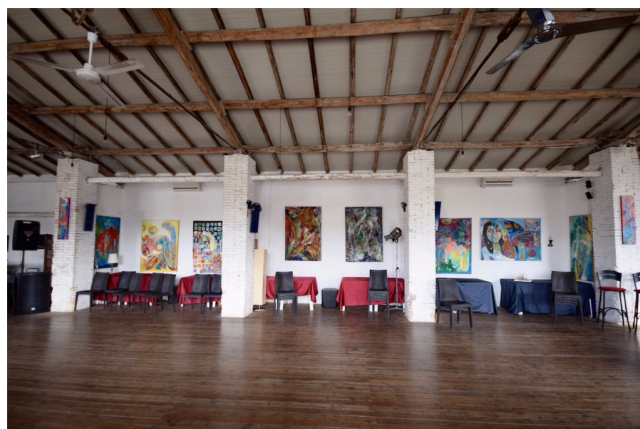

Location 793

LOFT
INDUSTRIALE
ROMA (RM) TUSCOLANO - APPIO - CINECITTÀ

Bel Loft di 230 mq con pavimento in legno e muri bianchi a mattoncini, con tre ampie vetrate su spazi all'aperto privati di 1000mq. Arredamento vintage a disposizione. servizi: parcheggio mezzi, aree camerini, trucco, parrucco, impianto audio, bancone Bar, 10kw. Ideale anche per eventi.