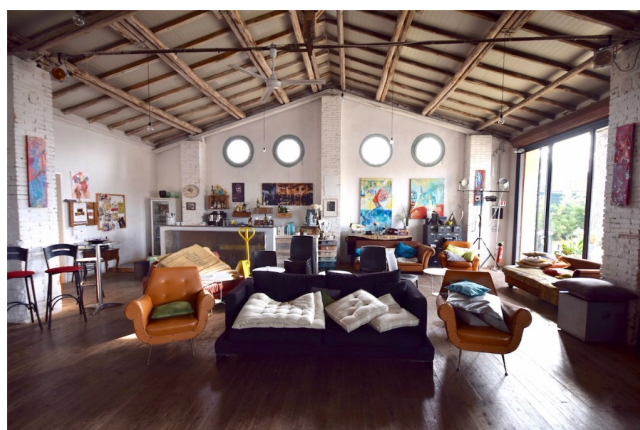

Location 793

LOFT
INDUSTRIALE
ROMA (RM) TUSCOLANO - APPIO - CINECITTÀ

Bel Loft di 230 mq con pavimento in legno e muri bianchi a mattoncini, con tre ampie vetrate su spazi all'aperto privati di 1000mq. Arredamento vintage a disposizione. servizi: parcheggio mezzi, aree camerini, trucco, parrucco, impianto audio, bancone Bar, 10kw. Ideale anche per eventi.