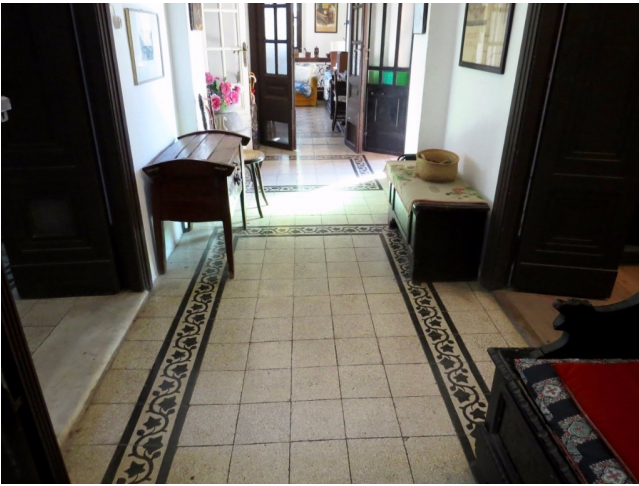

Location 792

VILLA
ANNI 50/70
SUBIACO

Tenuta storica vicino Subiaco, a 60 km da Roma. Grande pregio architettonico, Ex ospedale durante la seconda guerra mondiale. Circondata dal bosco, ha grandi ambienti e affacci scenici.