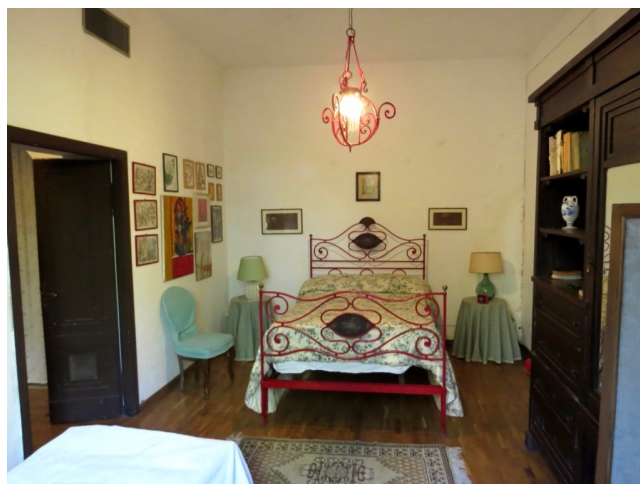

Location 792

VILLA
ANNI 50/70
SUBIACO

Tenuta storica vicino Subiaco, a 60 km da Roma. Grande pregio architettonico, Ex ospedale durante la seconda guerra mondiale. Circondata dal bosco, ha grandi ambienti e affacci scenici.