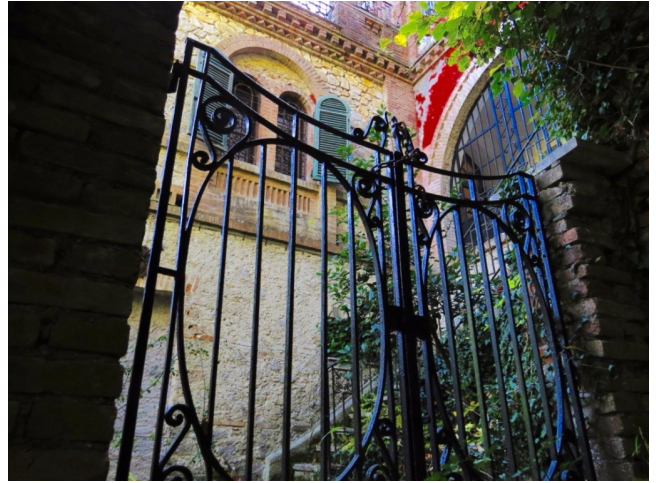

Location 792

VILLA
ANNI 50/70
SUBIACO

Tenuta storica vicino Subiaco, a 60 km da Roma. Grande pregio architettonico, Ex ospedale durante la seconda guerra mondiale. Circondata dal bosco, ha grandi ambienti e affacci scenici.