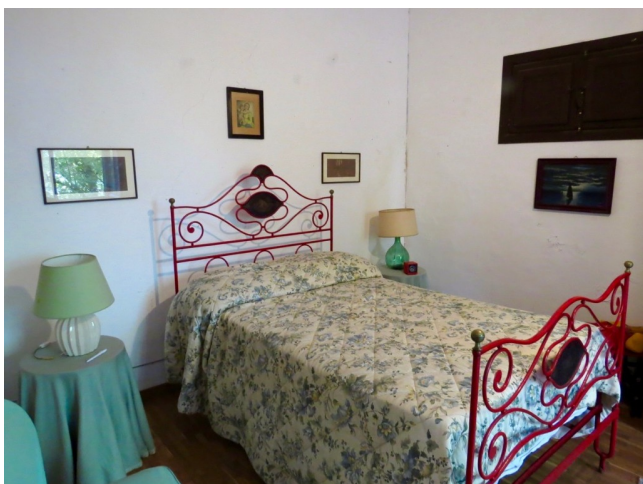

Location 792

VILLA
ANNI 50/70
SUBIACO

Tenuta storica vicino Subiaco, a 60 km da Roma. Grande pregio architettonico, Ex ospedale durante la seconda guerra mondiale. Circondata dal bosco, ha grandi ambienti e affacci scenici.