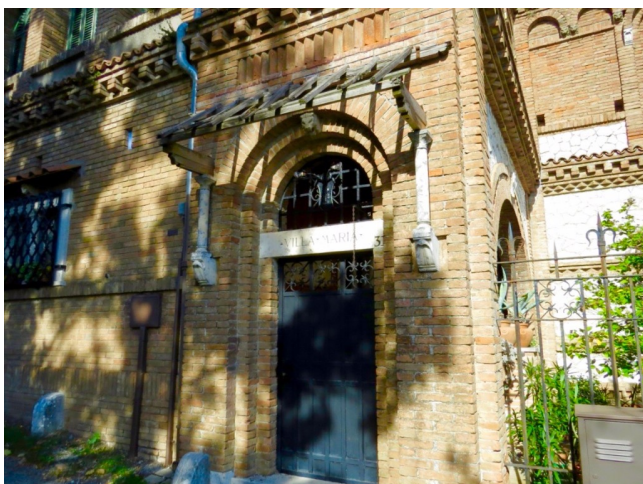

Location 792

VILLA
ANNI 50/70
SUBIACO

Tenuta storica vicino Subiaco, a 60 km da Roma. Grande pregio architettonico, Ex ospedale durante la seconda guerra mondiale. Circondata dal bosco, ha grandi ambienti e affacci scenici.