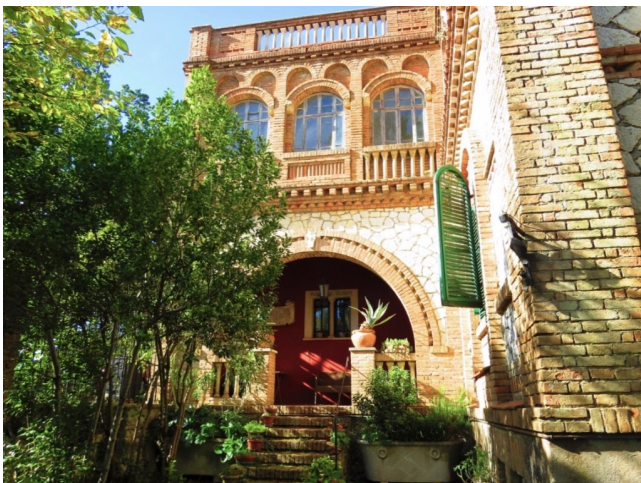

Location 792

VILLA
ANNI 50/70
SUBIACO

Tenuta storica vicino Subiaco, a 60 km da Roma. Grande pregio architettonico, Ex ospedale durante la seconda guerra mondiale. Circondata dal bosco, ha grandi ambienti e affacci scenici.