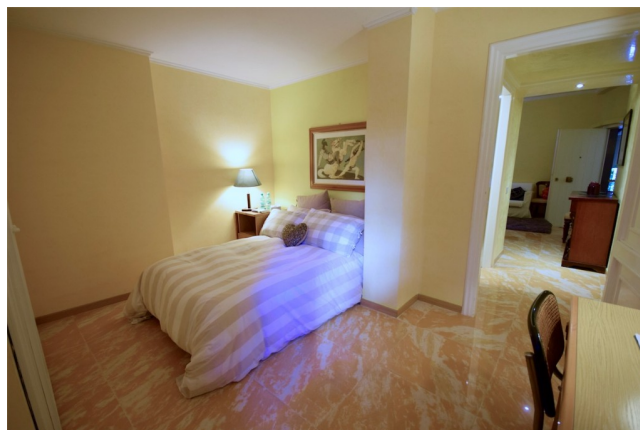

Location 788

APPARTAMENTO

ANNI 80/90

ROMA (RM) PARIOLI - PINCIANO - FLAMINIO

Piccolo appartamento adiacente alla location 787, piano terra con bel pianerottolo in bellissimo condominio.

Si può consultare la scheda online di questa location all'indirizzo <http://www.inlocation.it/location/788>