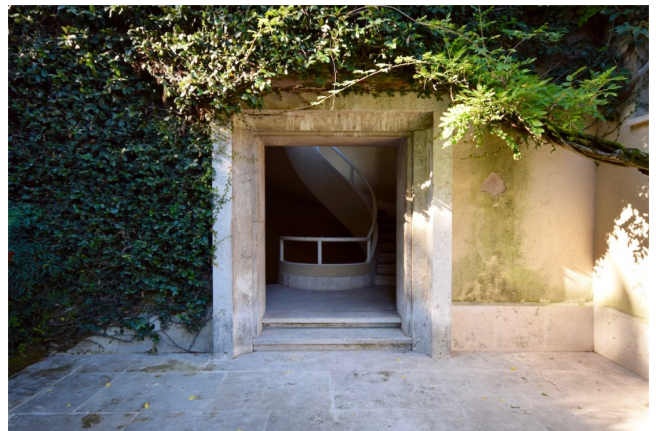

Location 788

APPARTAMENTO

ANNI 80/90

ROMA (RM) PARIOLI - PINCIANO - FLAMINIO

Piccolo appartamento adiacente alla location 787, piano terra con bel pianerottolo in bellissimo condominio.

Si può consultare la scheda online di questa location all'indirizzo <http://www.inlocation.it/location/788>